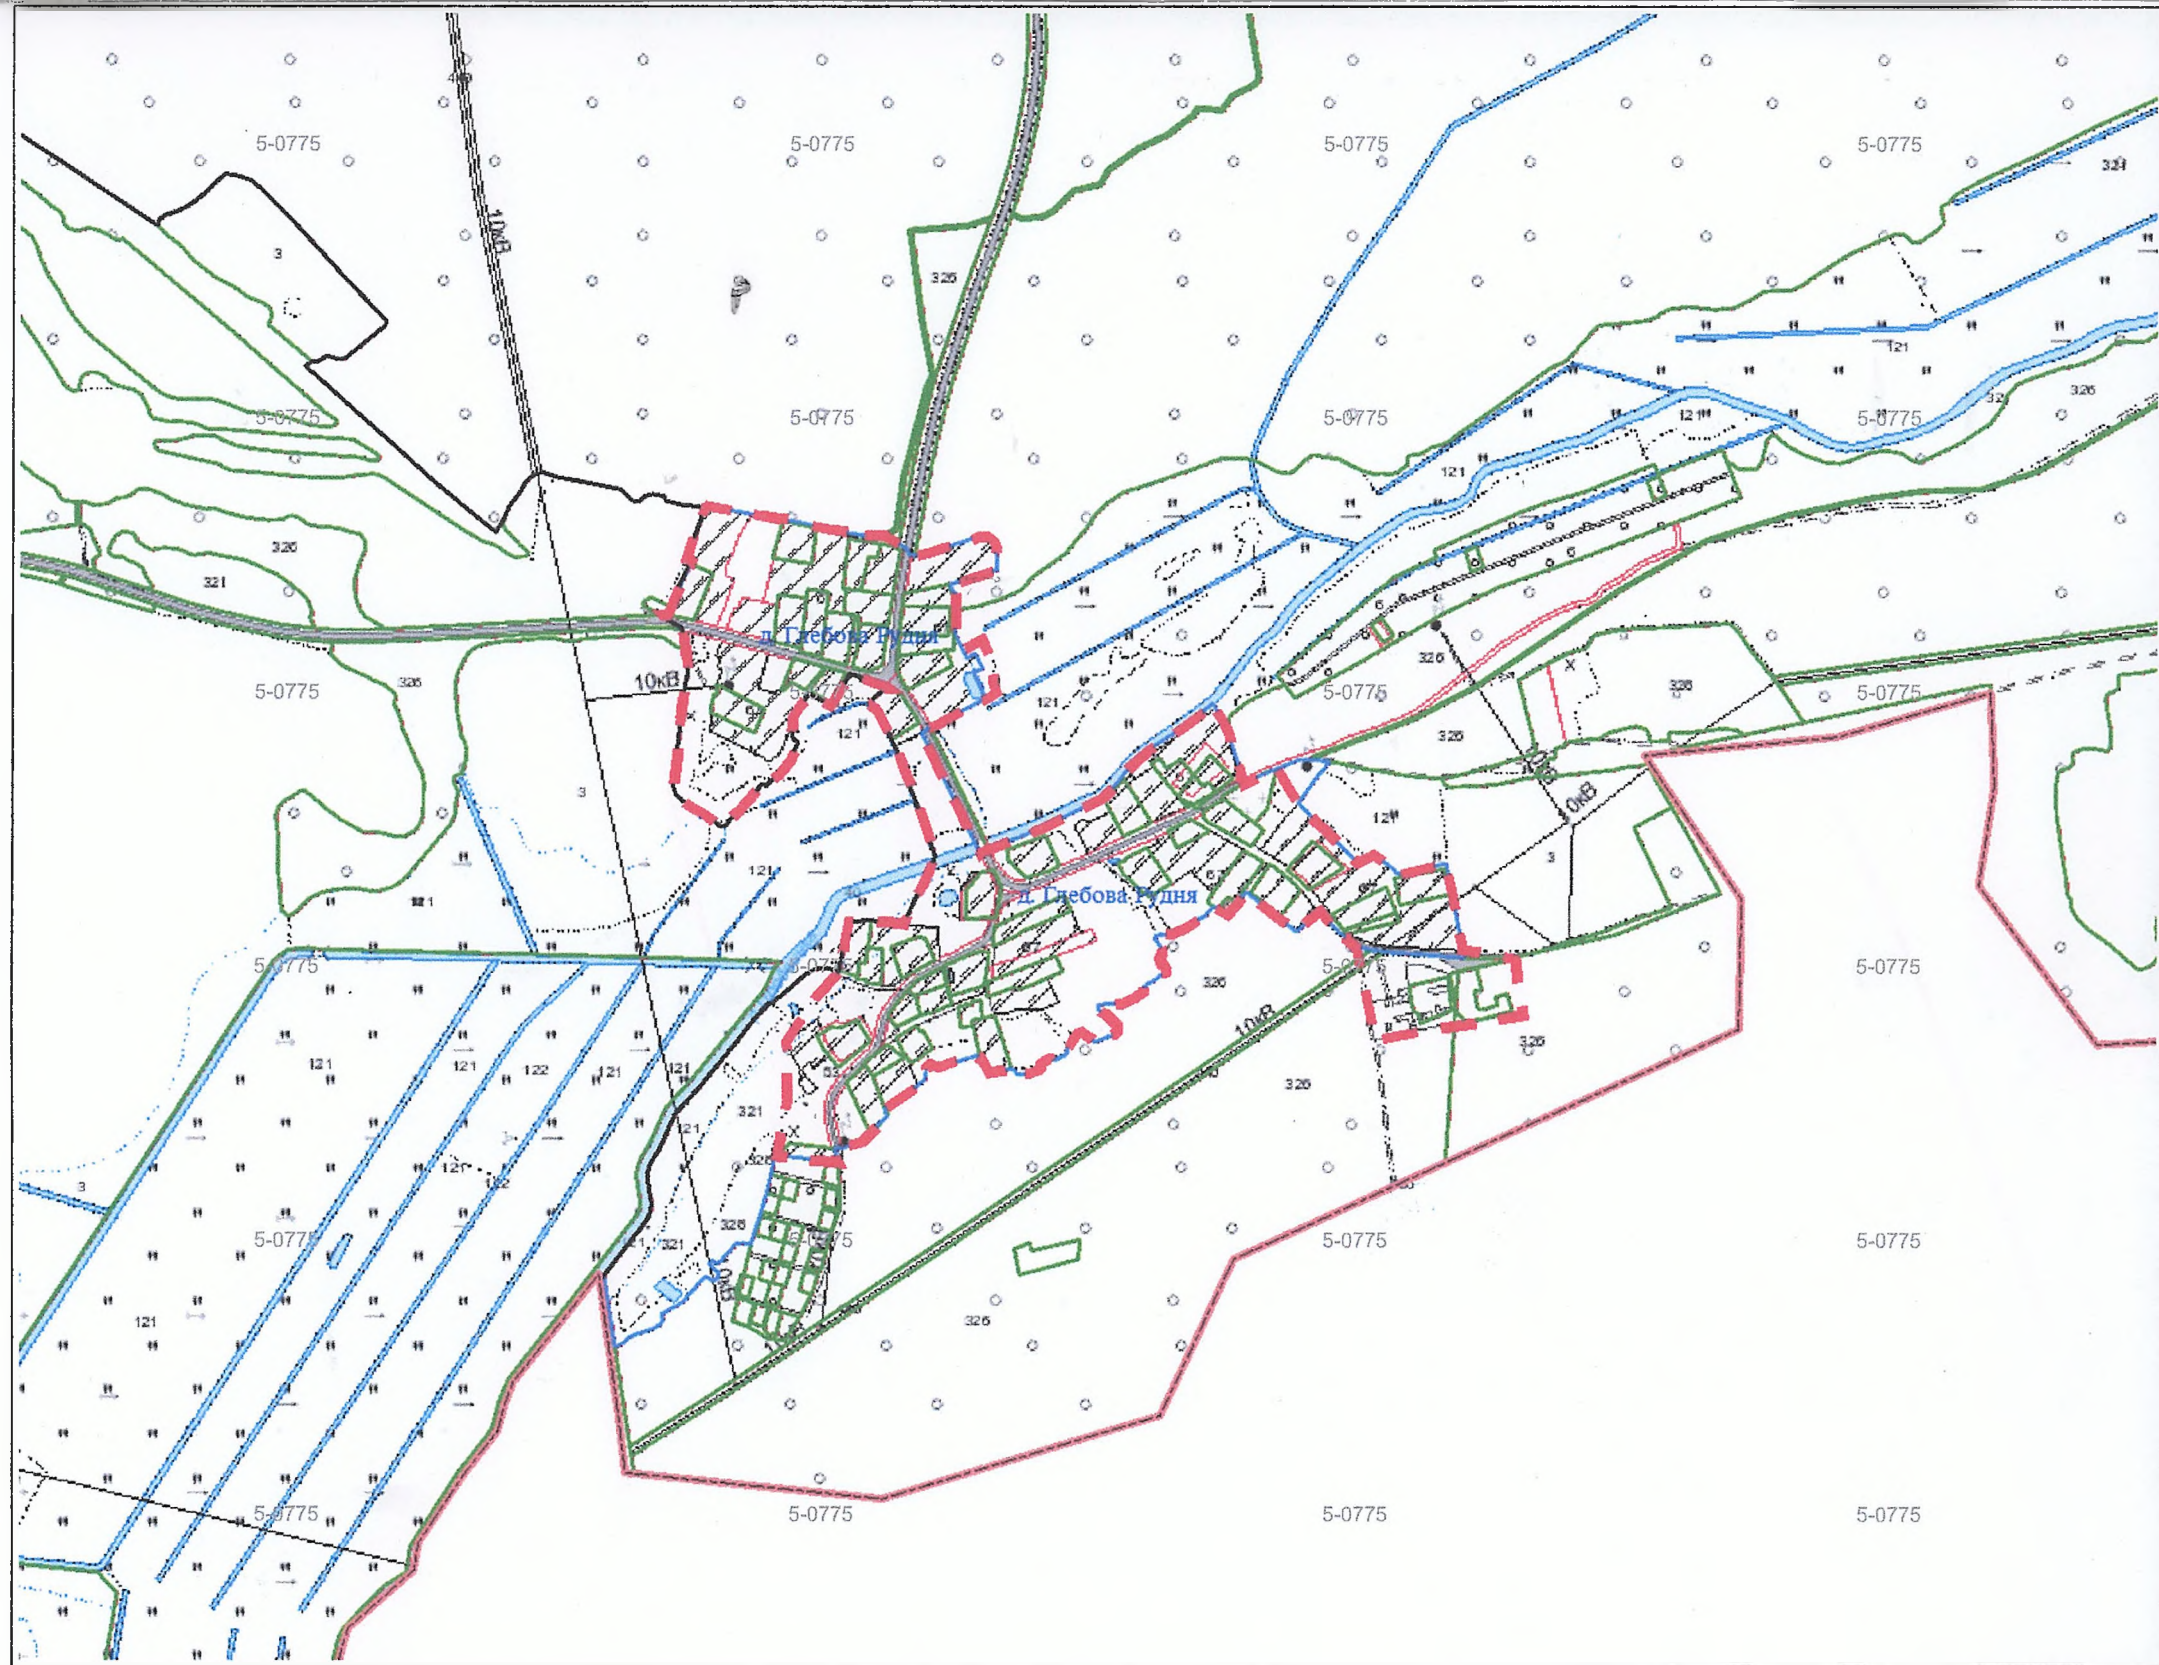

Проект изменения границ  
д. Глебова Рудня Вишнёвского сельсовета  
Бобруйского района Могилёвской области

Условные обозначения

- граница населённого пункта
- предлагаемая (проектная) граница населённого пункта