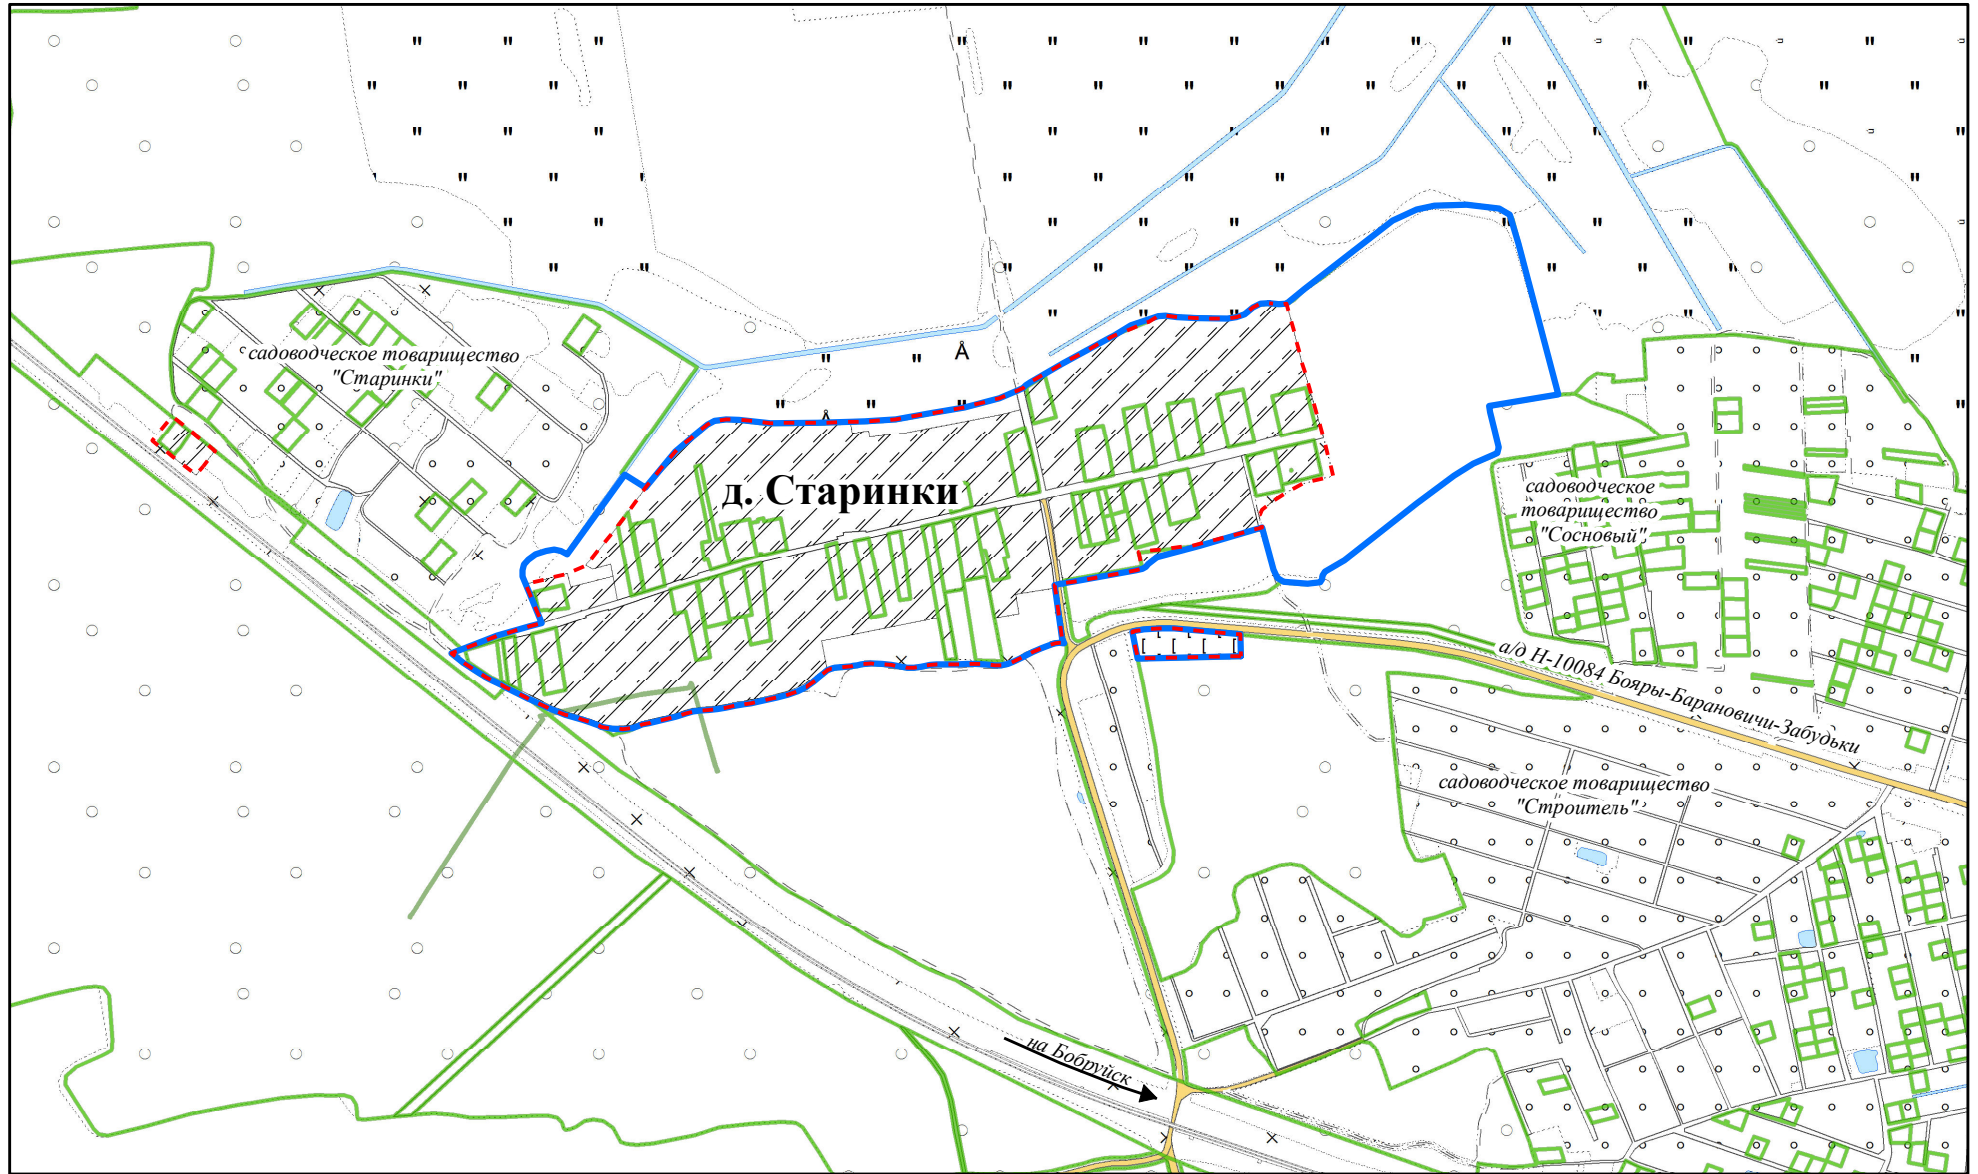

# Проект изменения границ д. Старинки Горбацевичского сельсовета Бобруйского района Могилевской области

## Условные обозначения

-  граница населенного пункта
-  предлагаемая (проектная) граница населенного пункта

масштаб 1:10000  
( в 1 сантиметре - 100 метров )