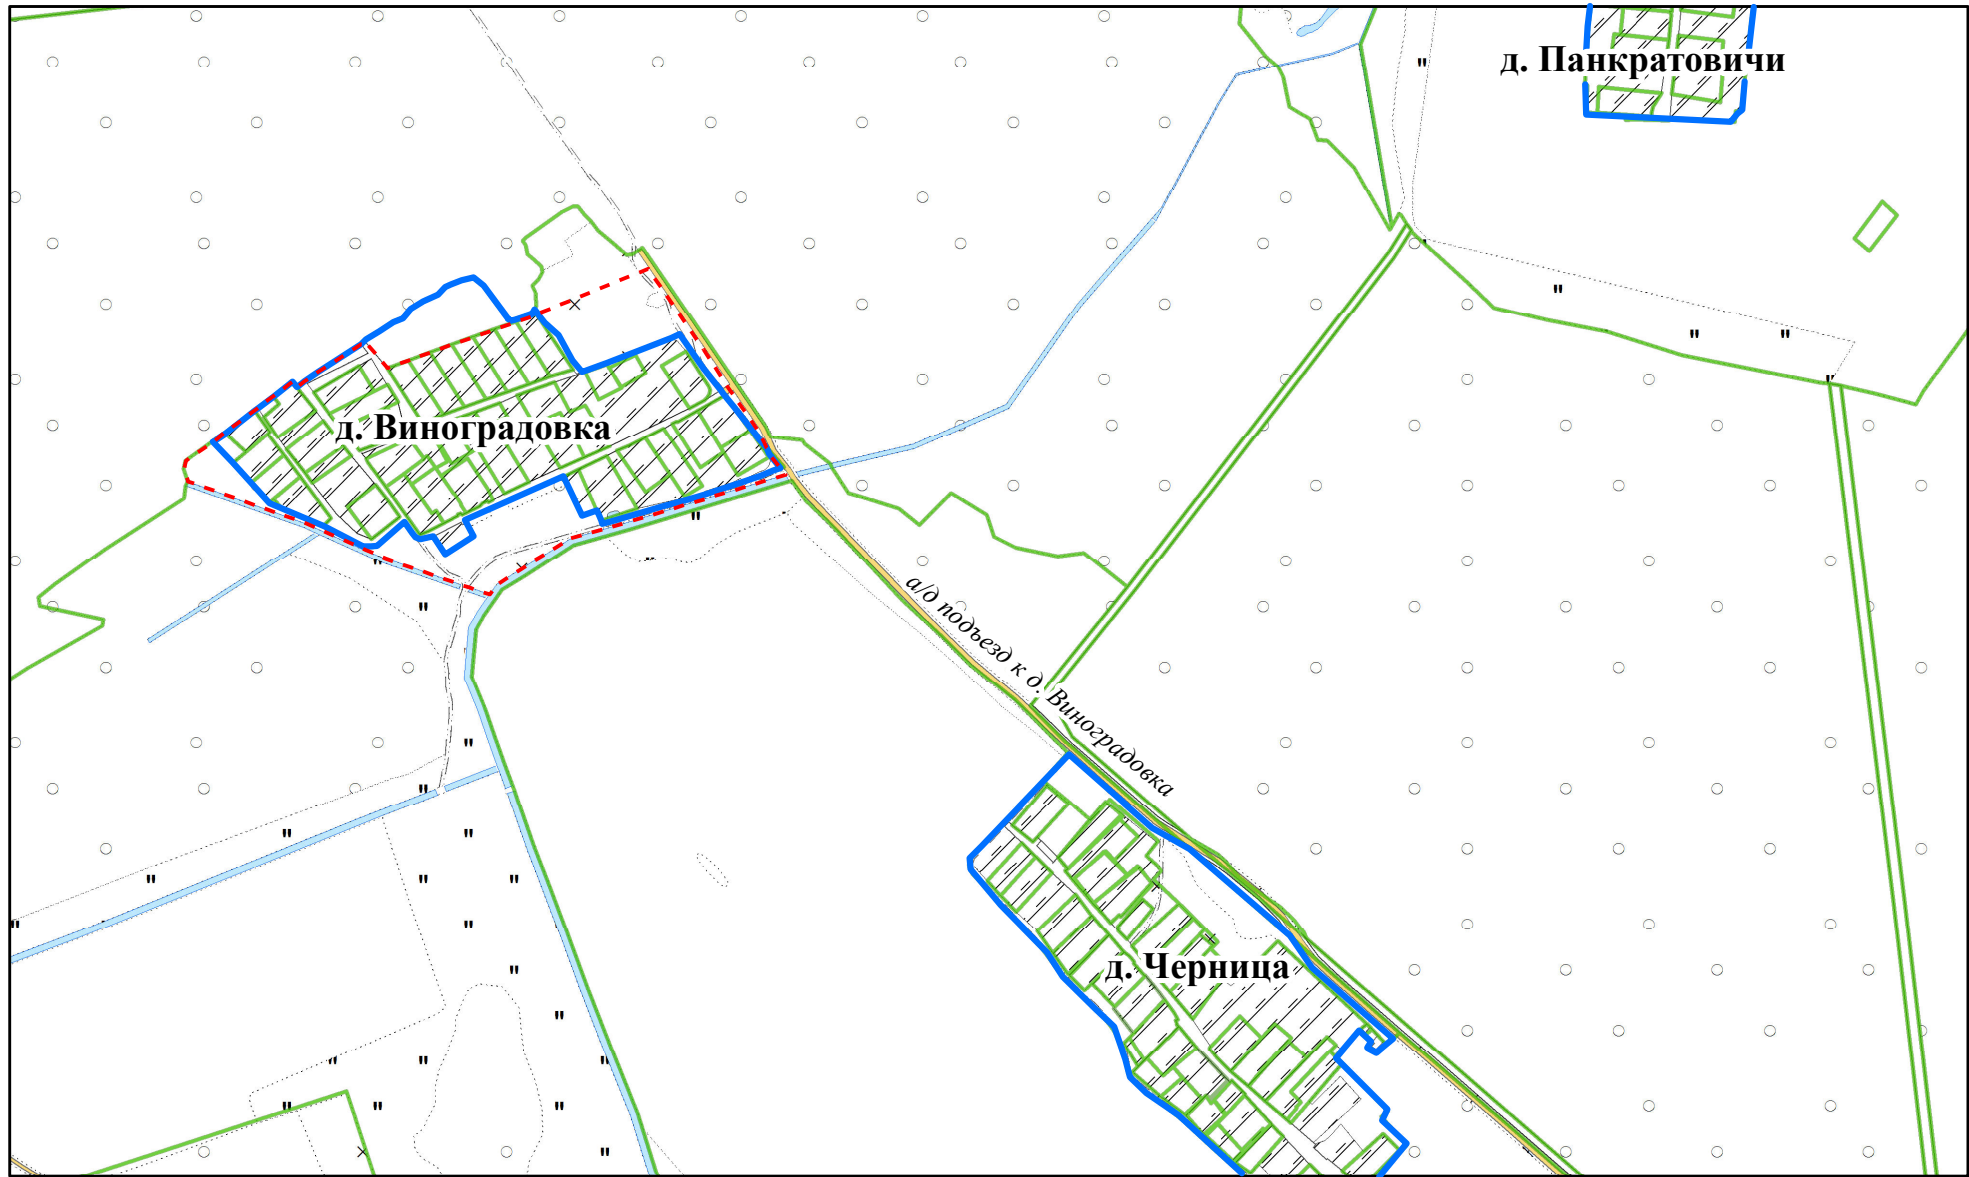

**Проект изменения границ  
д. Виноградовка Сычковского сельсовета Бобруйского района Могилевской области**

**Условные обозначения**

-  граница населенного пункта
-  предлагаемая (проектная) граница населенного пункта

**масштаб 1:10000**  
( в 1 сантиметре - 100 метров )