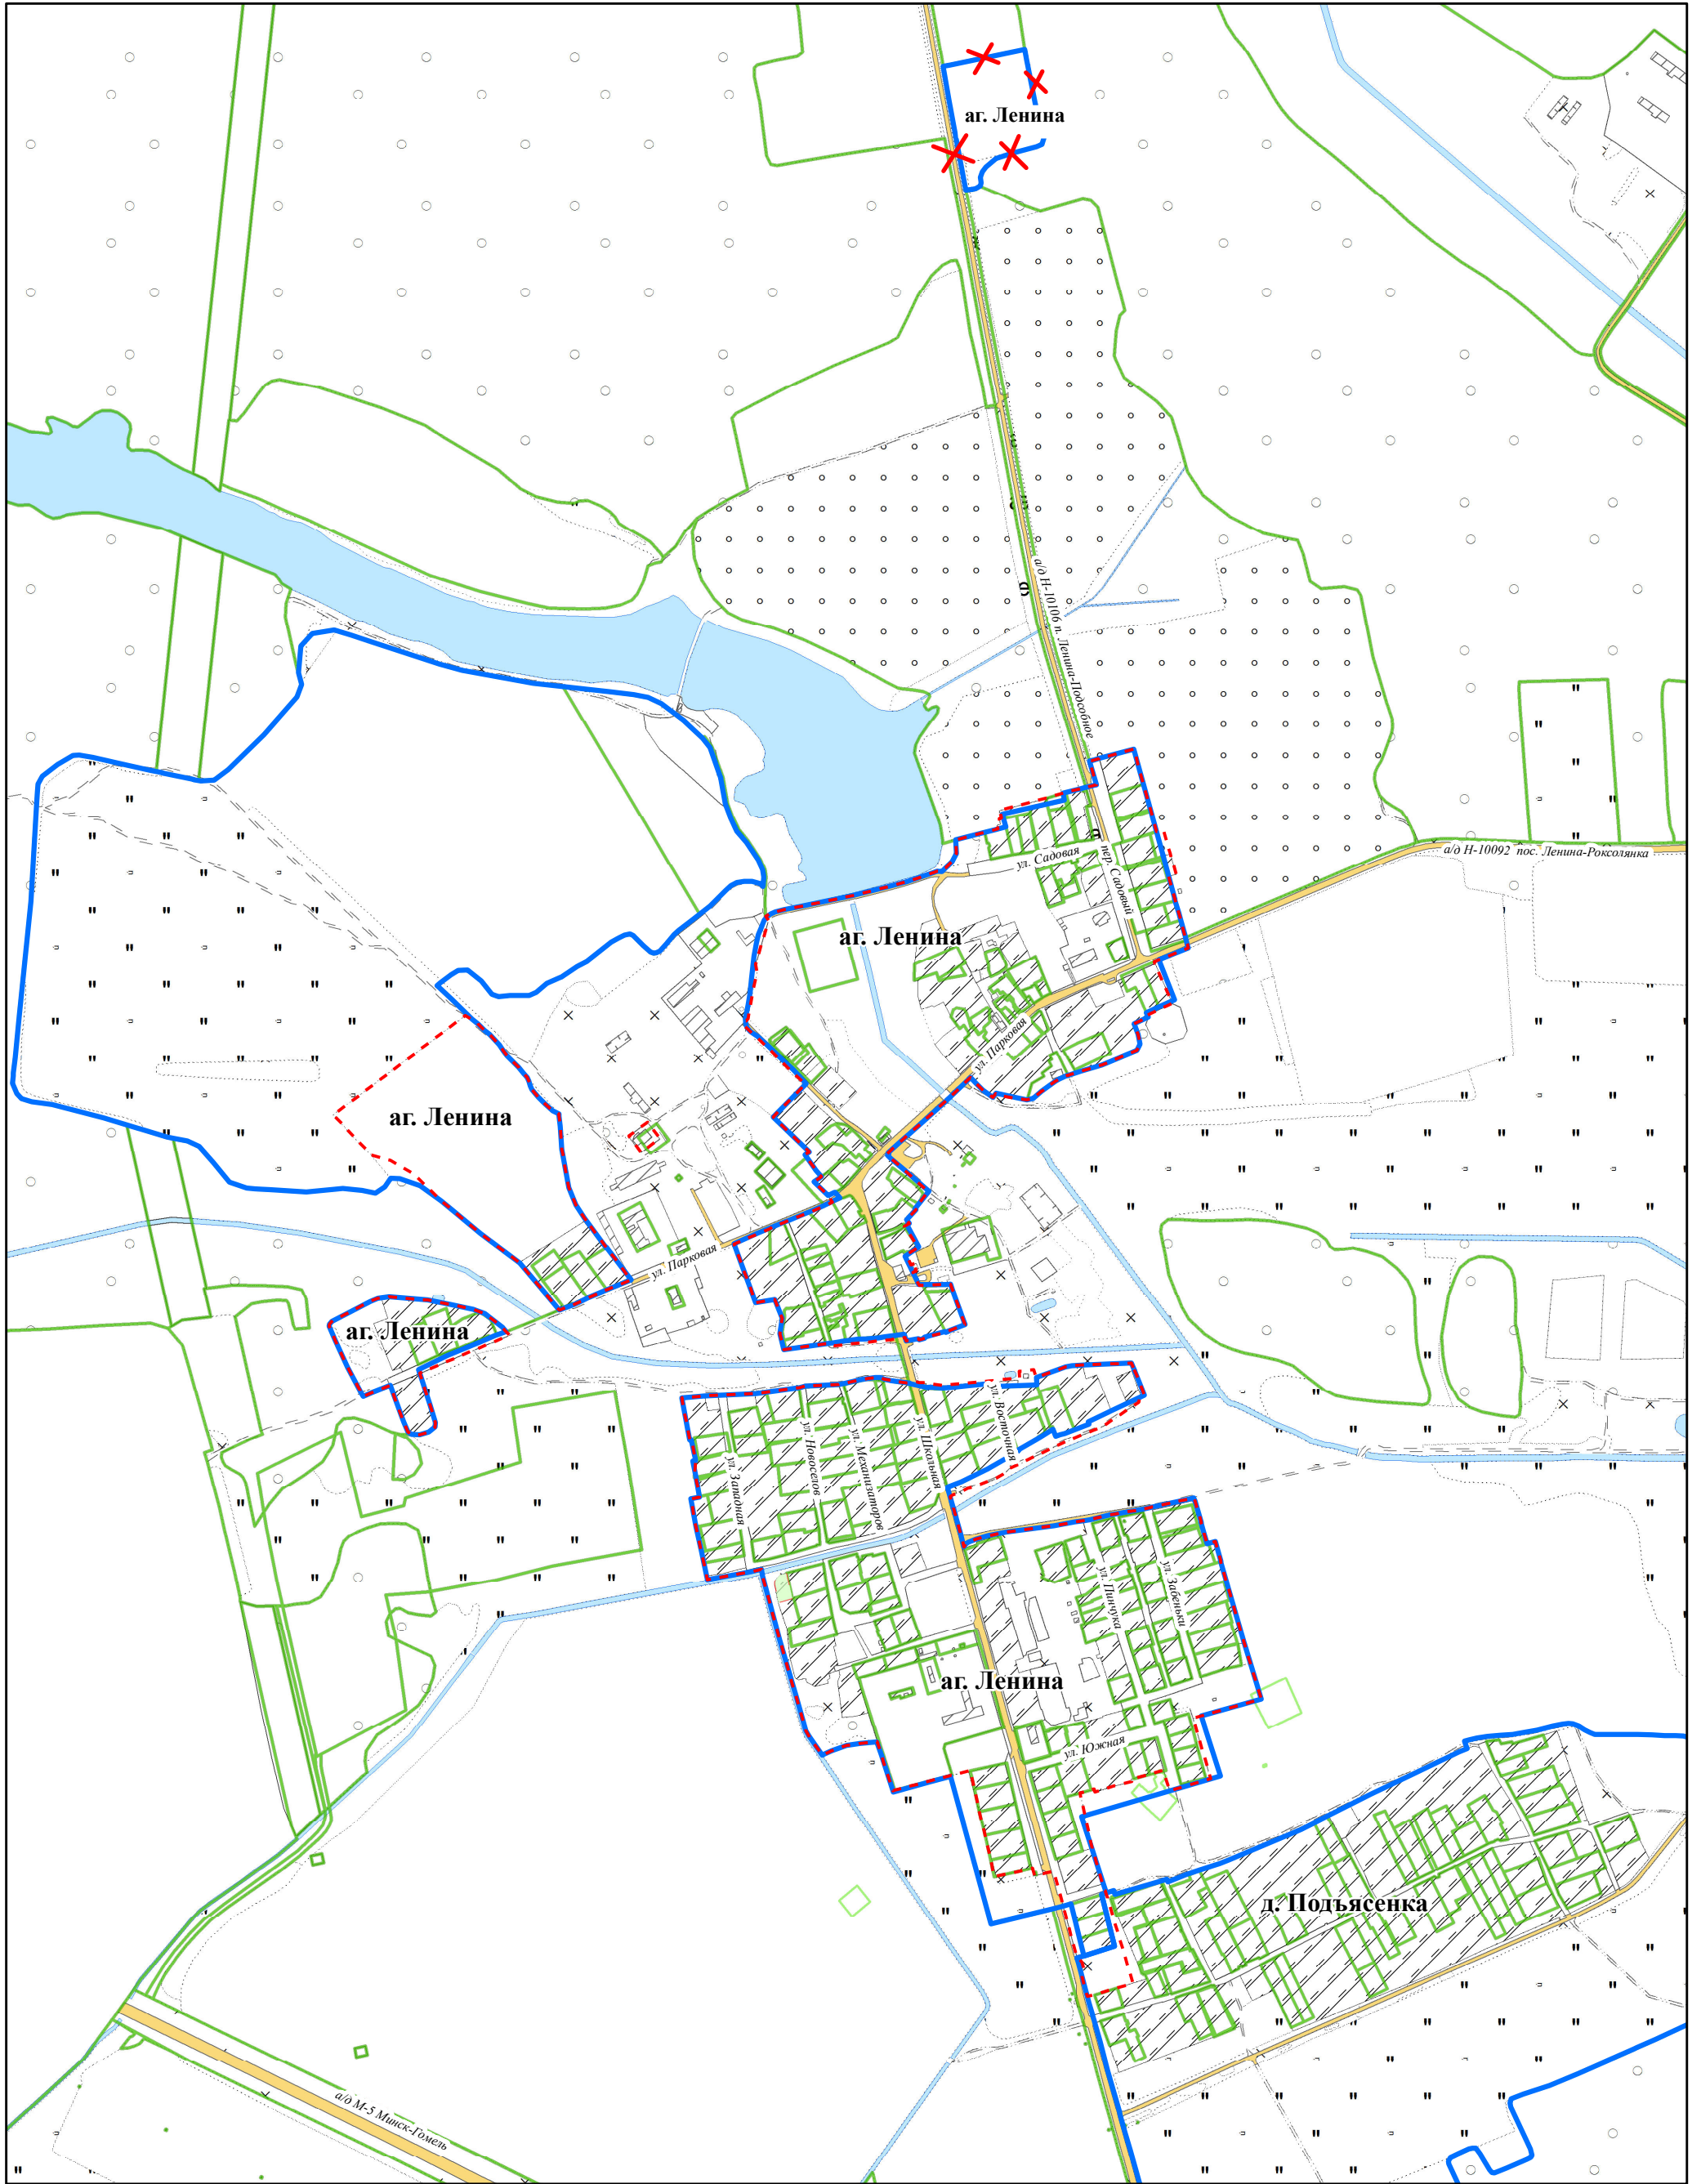

**Проект изменения границ  
аг. Ленина Сычковского сельсовета Бобруйского района Могилевской области**

**Условные обозначения**

-  граница населенного пункта
-  предлагаемая (проектная) граница населенного пункта

**масштаб 1:10000**  
( в 1 сантиметре - 100 метров )