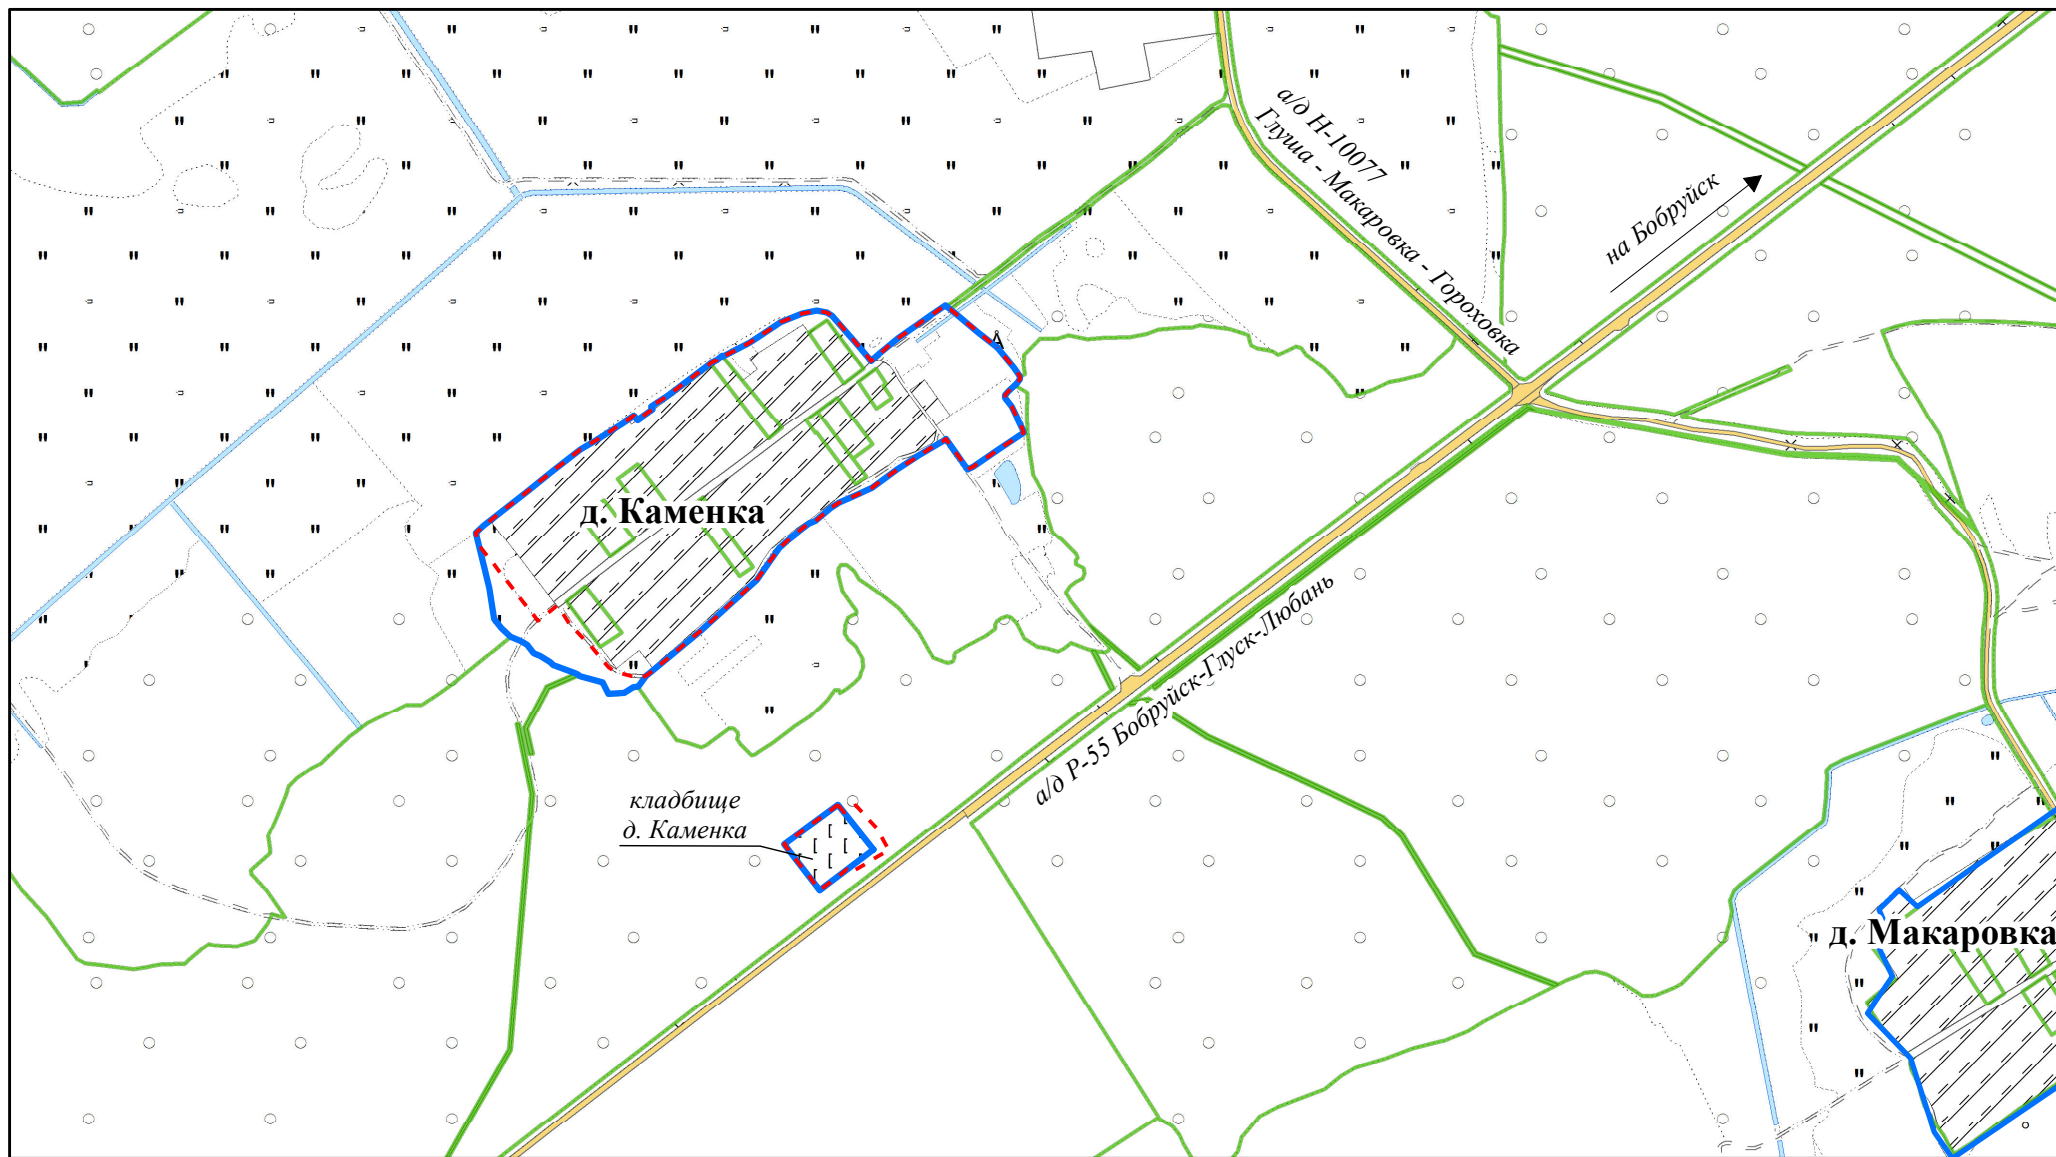

Проект изменения границ д. Каменка Глушанского сельсовета Бобруйского района Могилевской области

Условные обозначения

- граница населенного пункта
- предлагаемая (проектная) граница населенного пункта

масштаб 1:10000
(в 1 сантиметре - 100 метров)