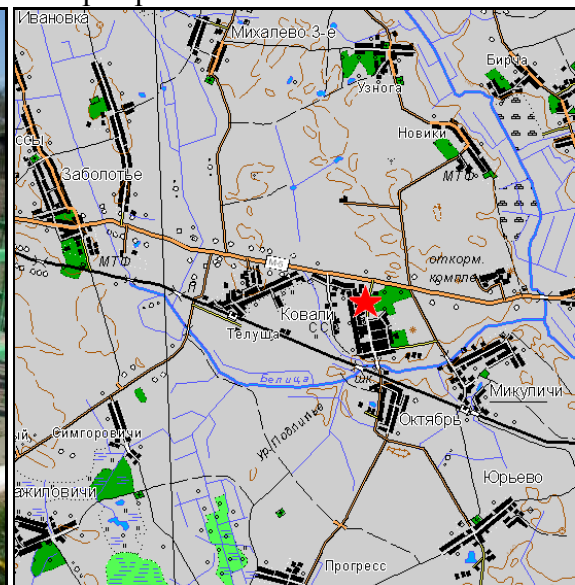

7. Кто осуществляет уход за захоронением Ковалевский сельский исполнительный комитет, ОАО «Невский-Агро», ГУО «Ясли-сад аг.Ковали Бобруйского района»

8. Фотоснимок захоронения

9. Карта расположения

10. Дополнительная информация _____