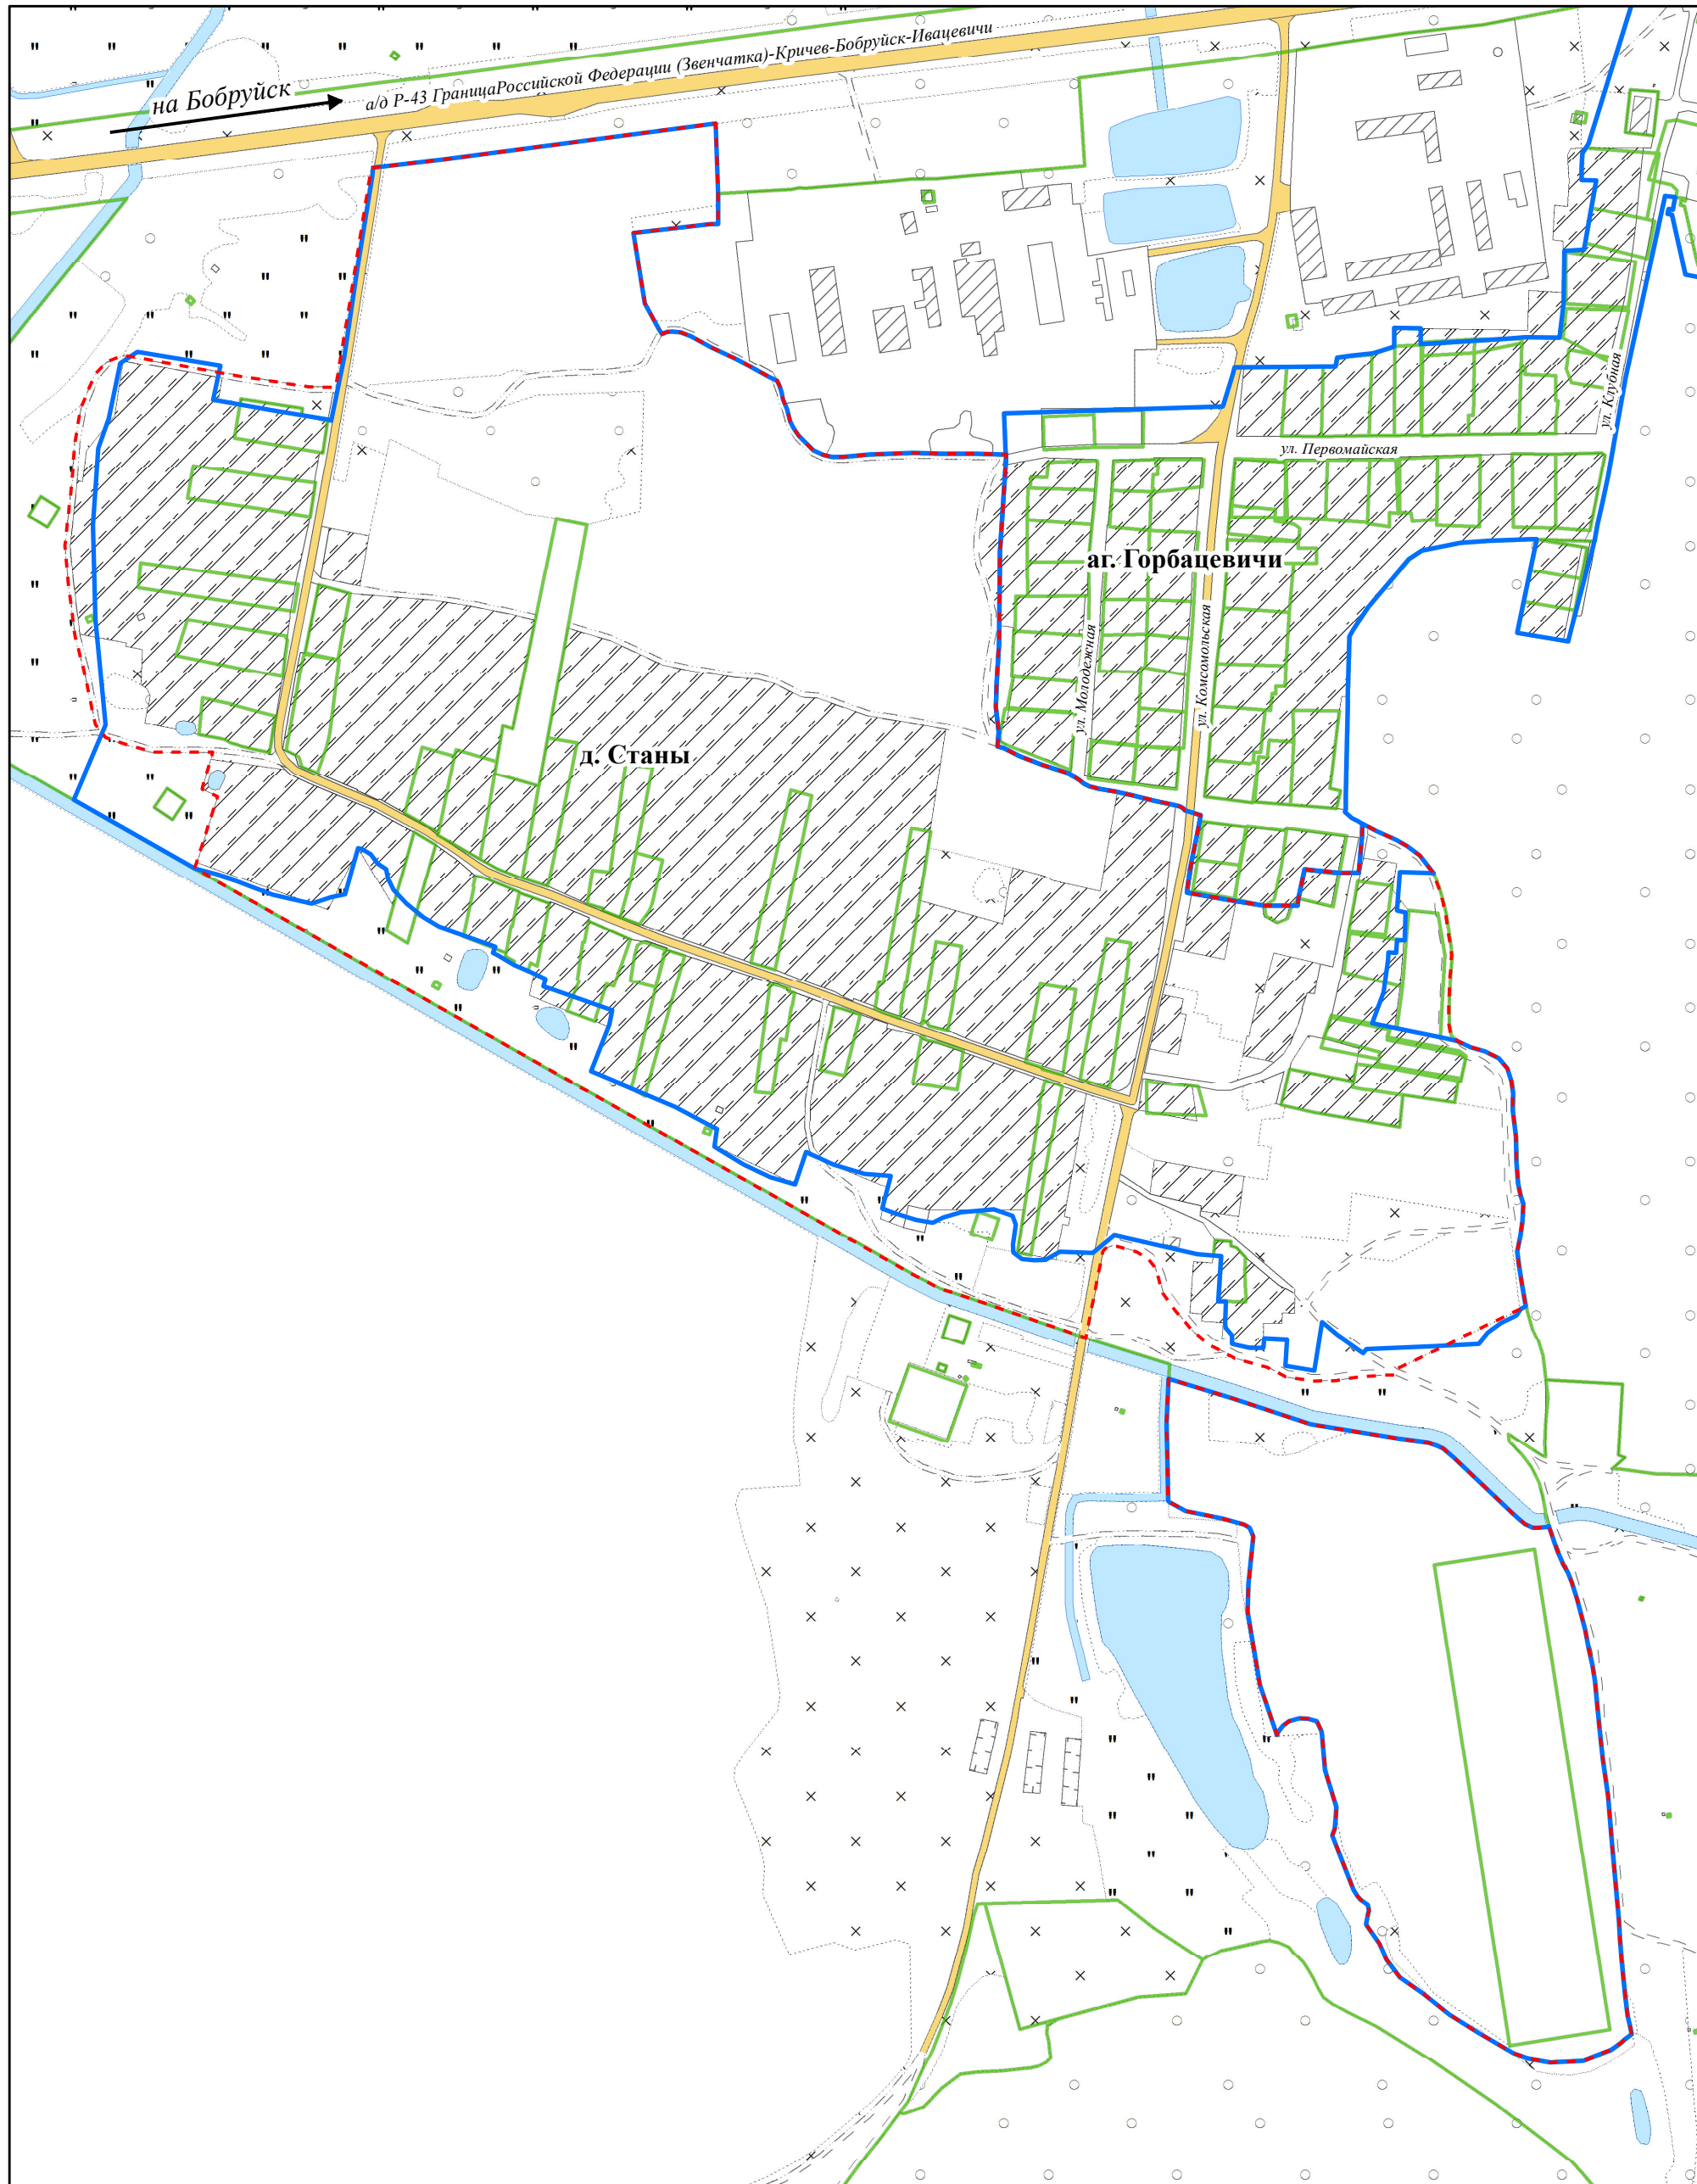

**Проект изменения границ
д. Станы Горбацевичского сельсовета Бобруйского района Могилевской области**

Условные обозначения

- граница населенного пункта
- - - предлагаемая (проектная) граница населенного пункта

масштаб 1:5000
в 1 сантиметре - 50 метров

формат листа А3