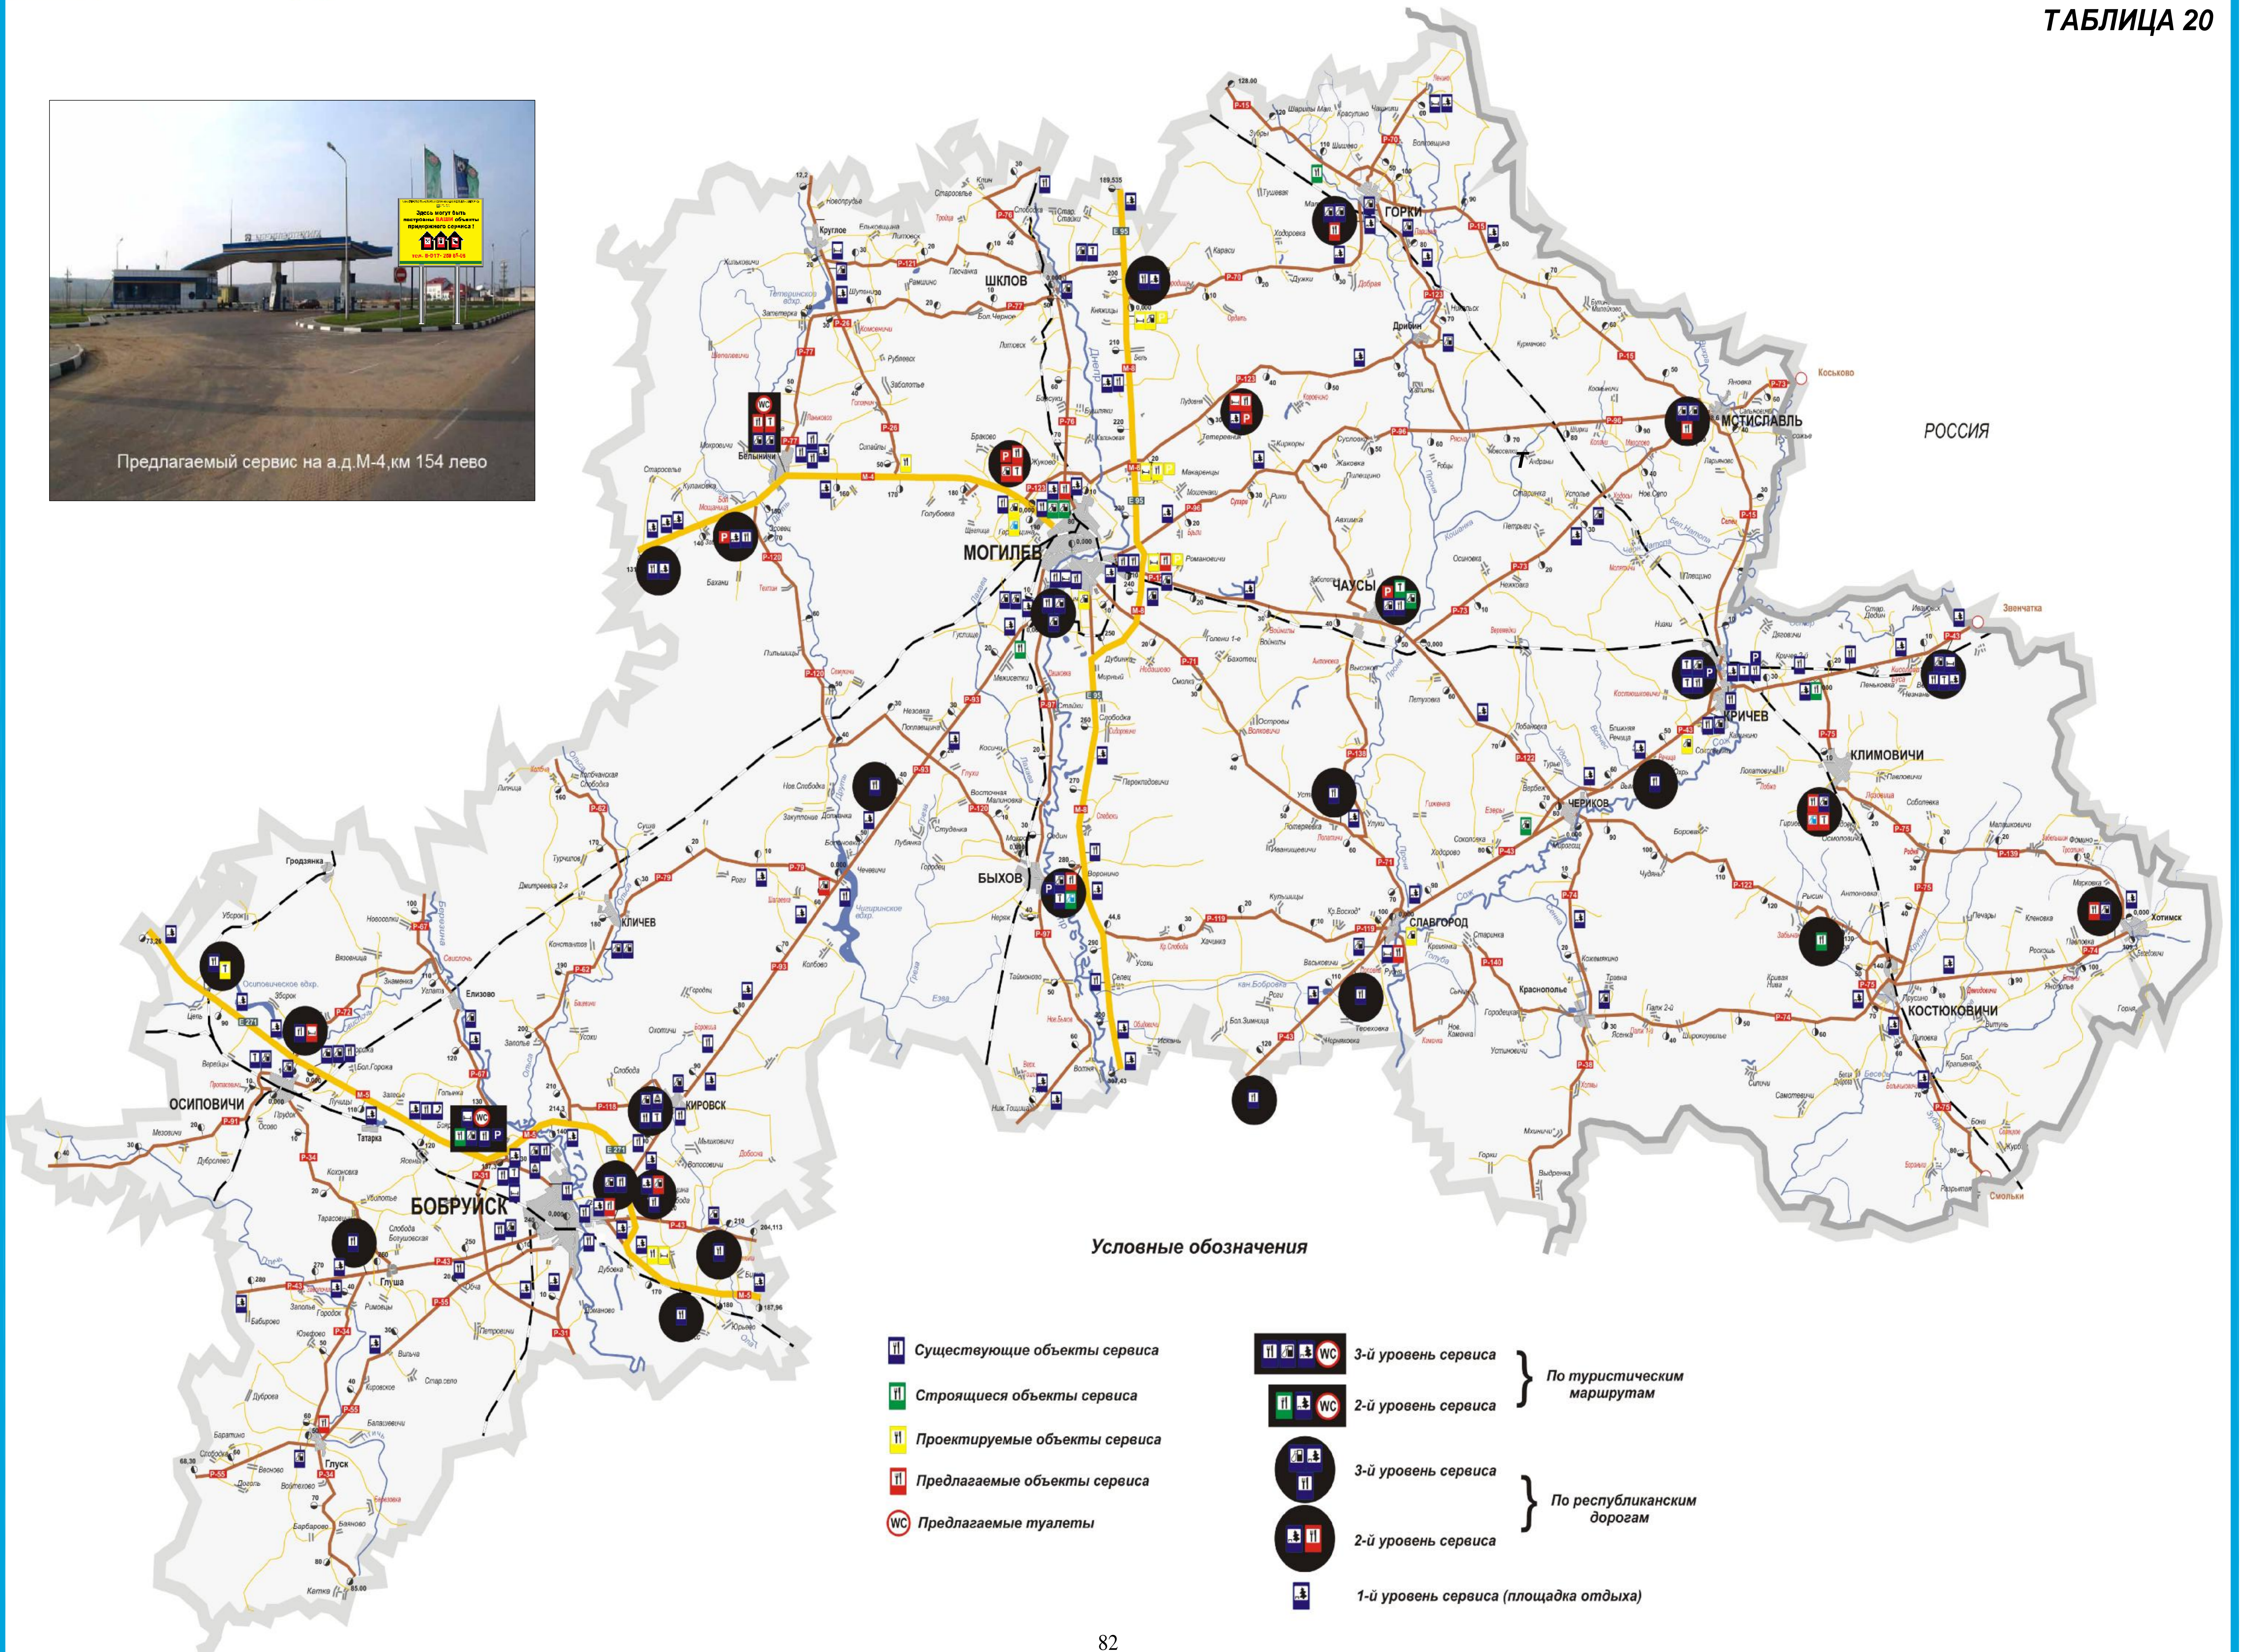

Предлагаемый сервис на а.д.М-4,км 154 лево

Условные обозначения

- Существующие объекты сервиса
- Строящиеся объекты сервиса
- Проектируемые объекты сервиса
- Предлагаемые объекты сервиса
- Предлагаемые туалеты

- 3-й уровень сервиса
 - 2-й уровень сервиса
 - 3-й уровень сервиса
 - 2-й уровень сервиса
 - 1-й уровень сервиса (площадка отдыха)
- } По туристическим маршрутам
- } По республиканским дорогам