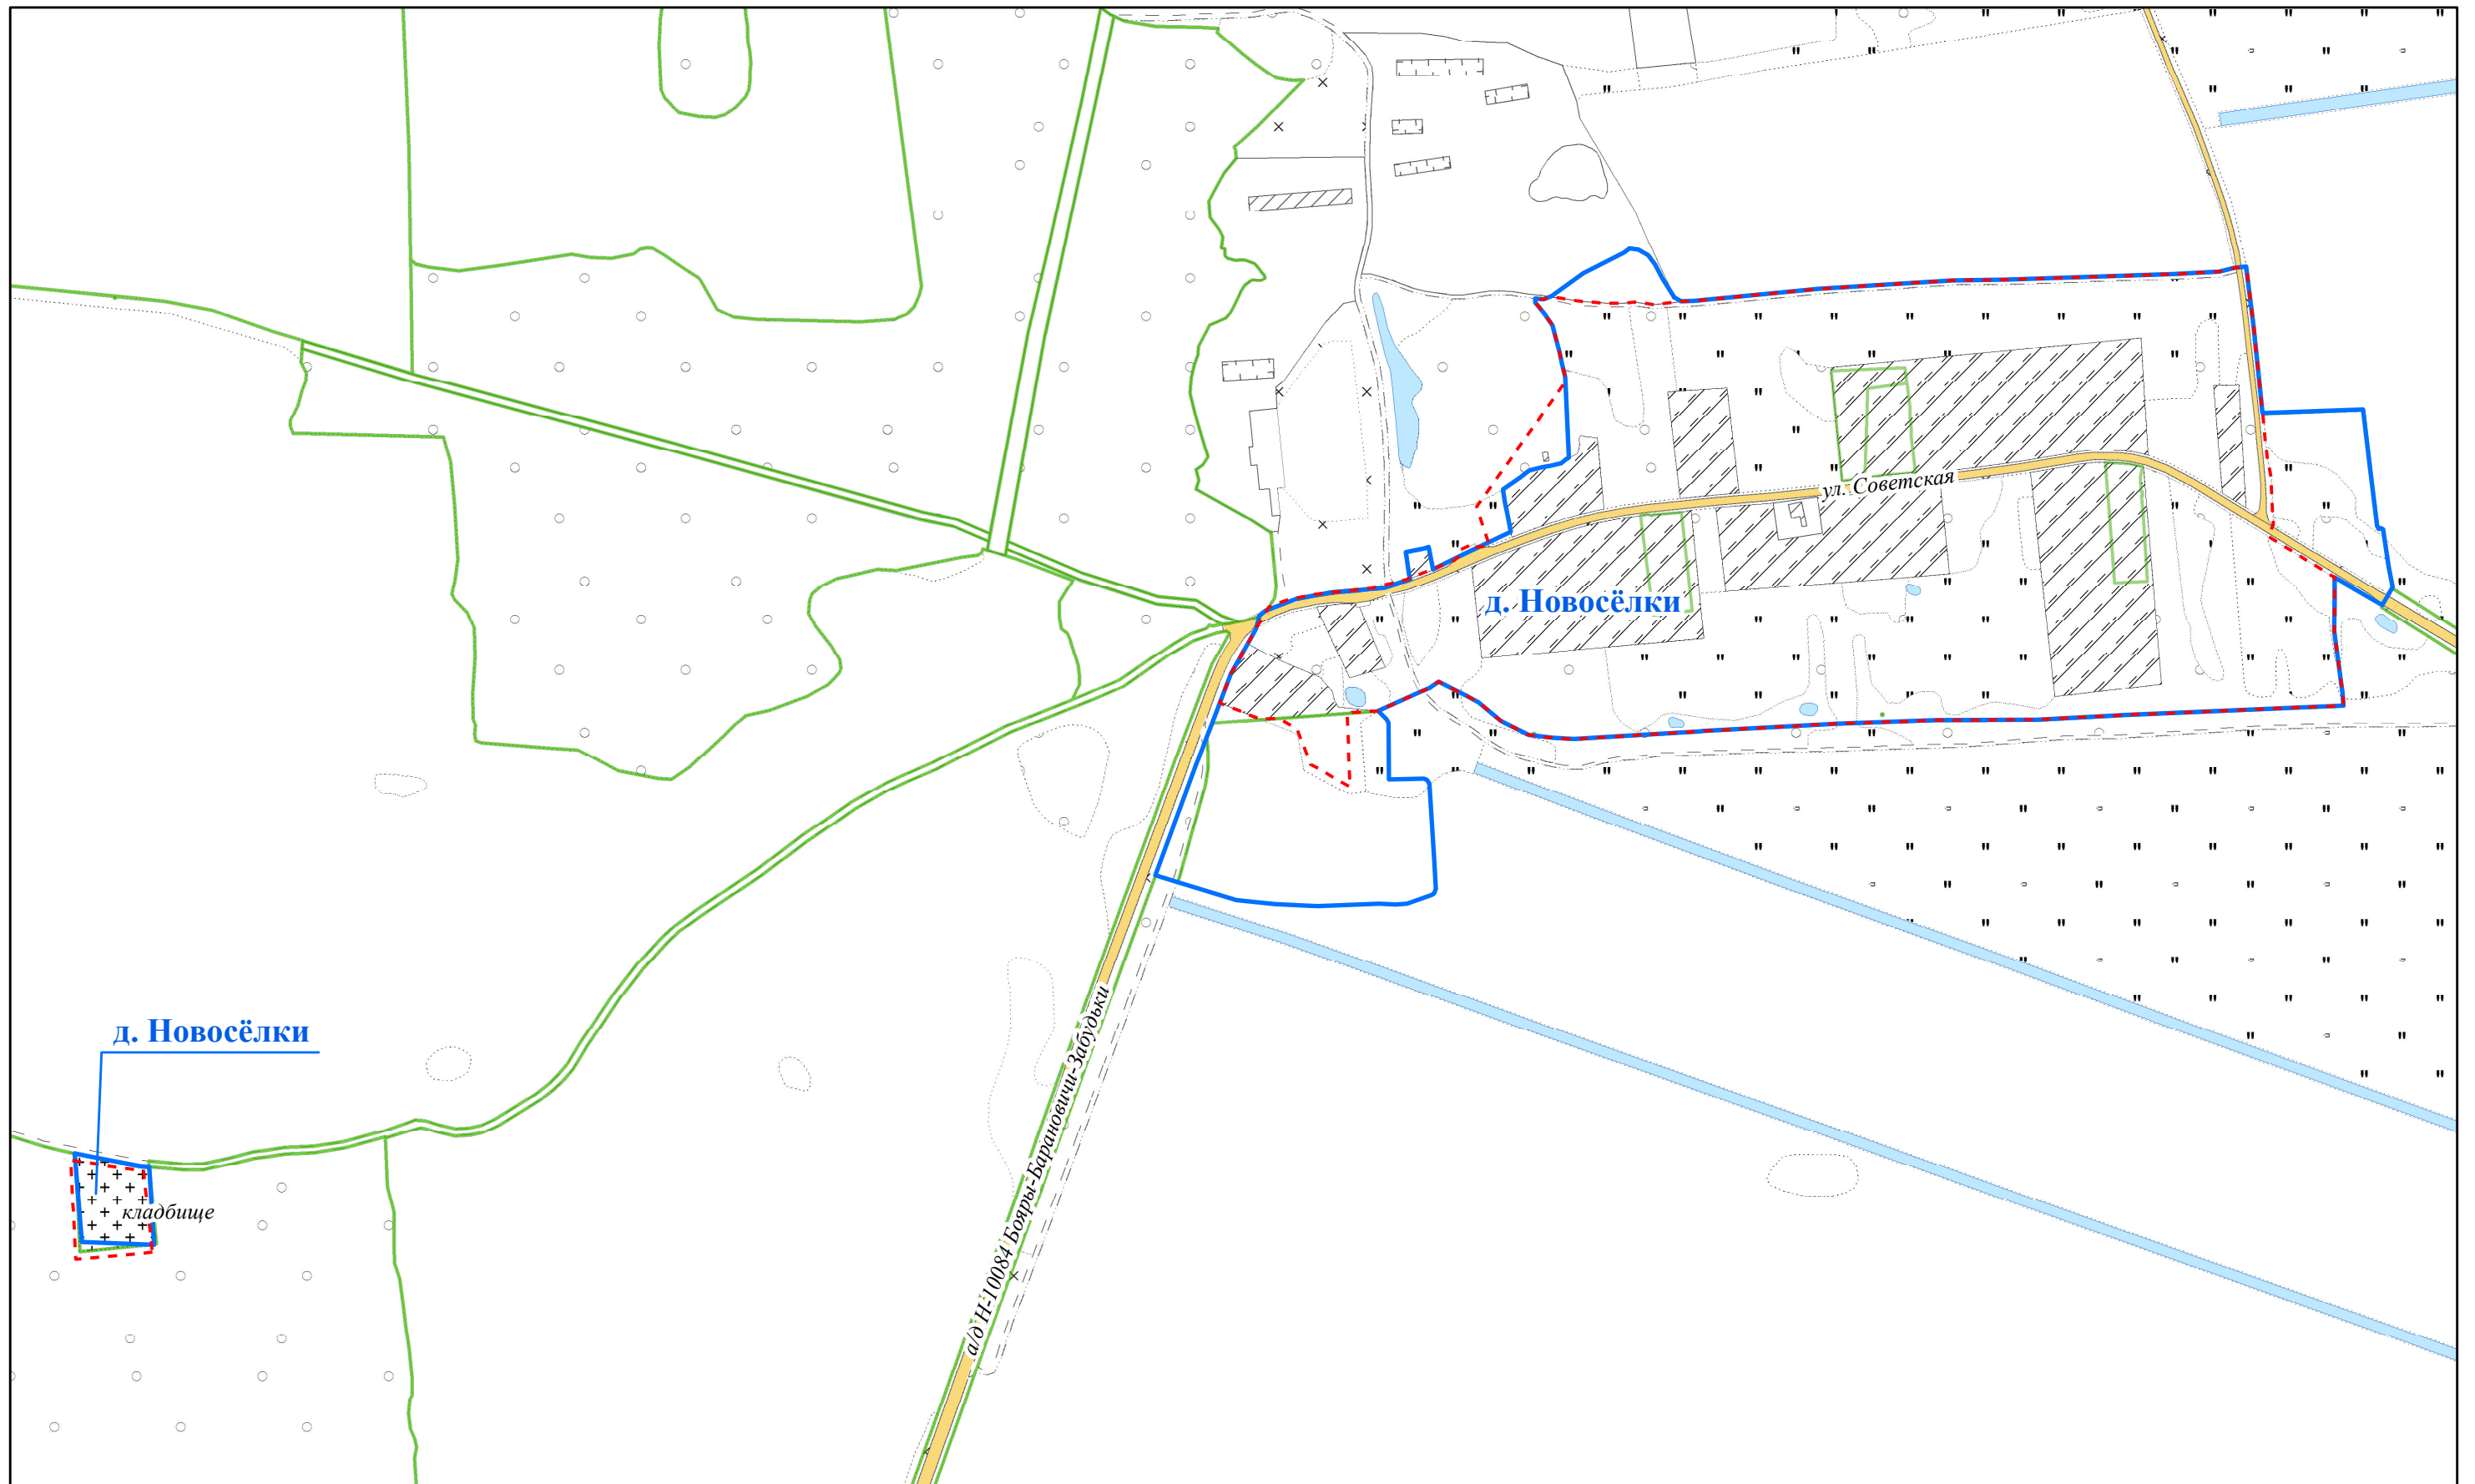

**Проект изменения границ
д. Новосёлки Глушанского сельсовета Бобруйского района Могилевской области**

Условные обозначения

- граница населенного пункта
- - - предлагаемая (проектная) граница населенного пункта

масштаб 1:5000
в 1 сантиметре - 50 метров

формат листа А3