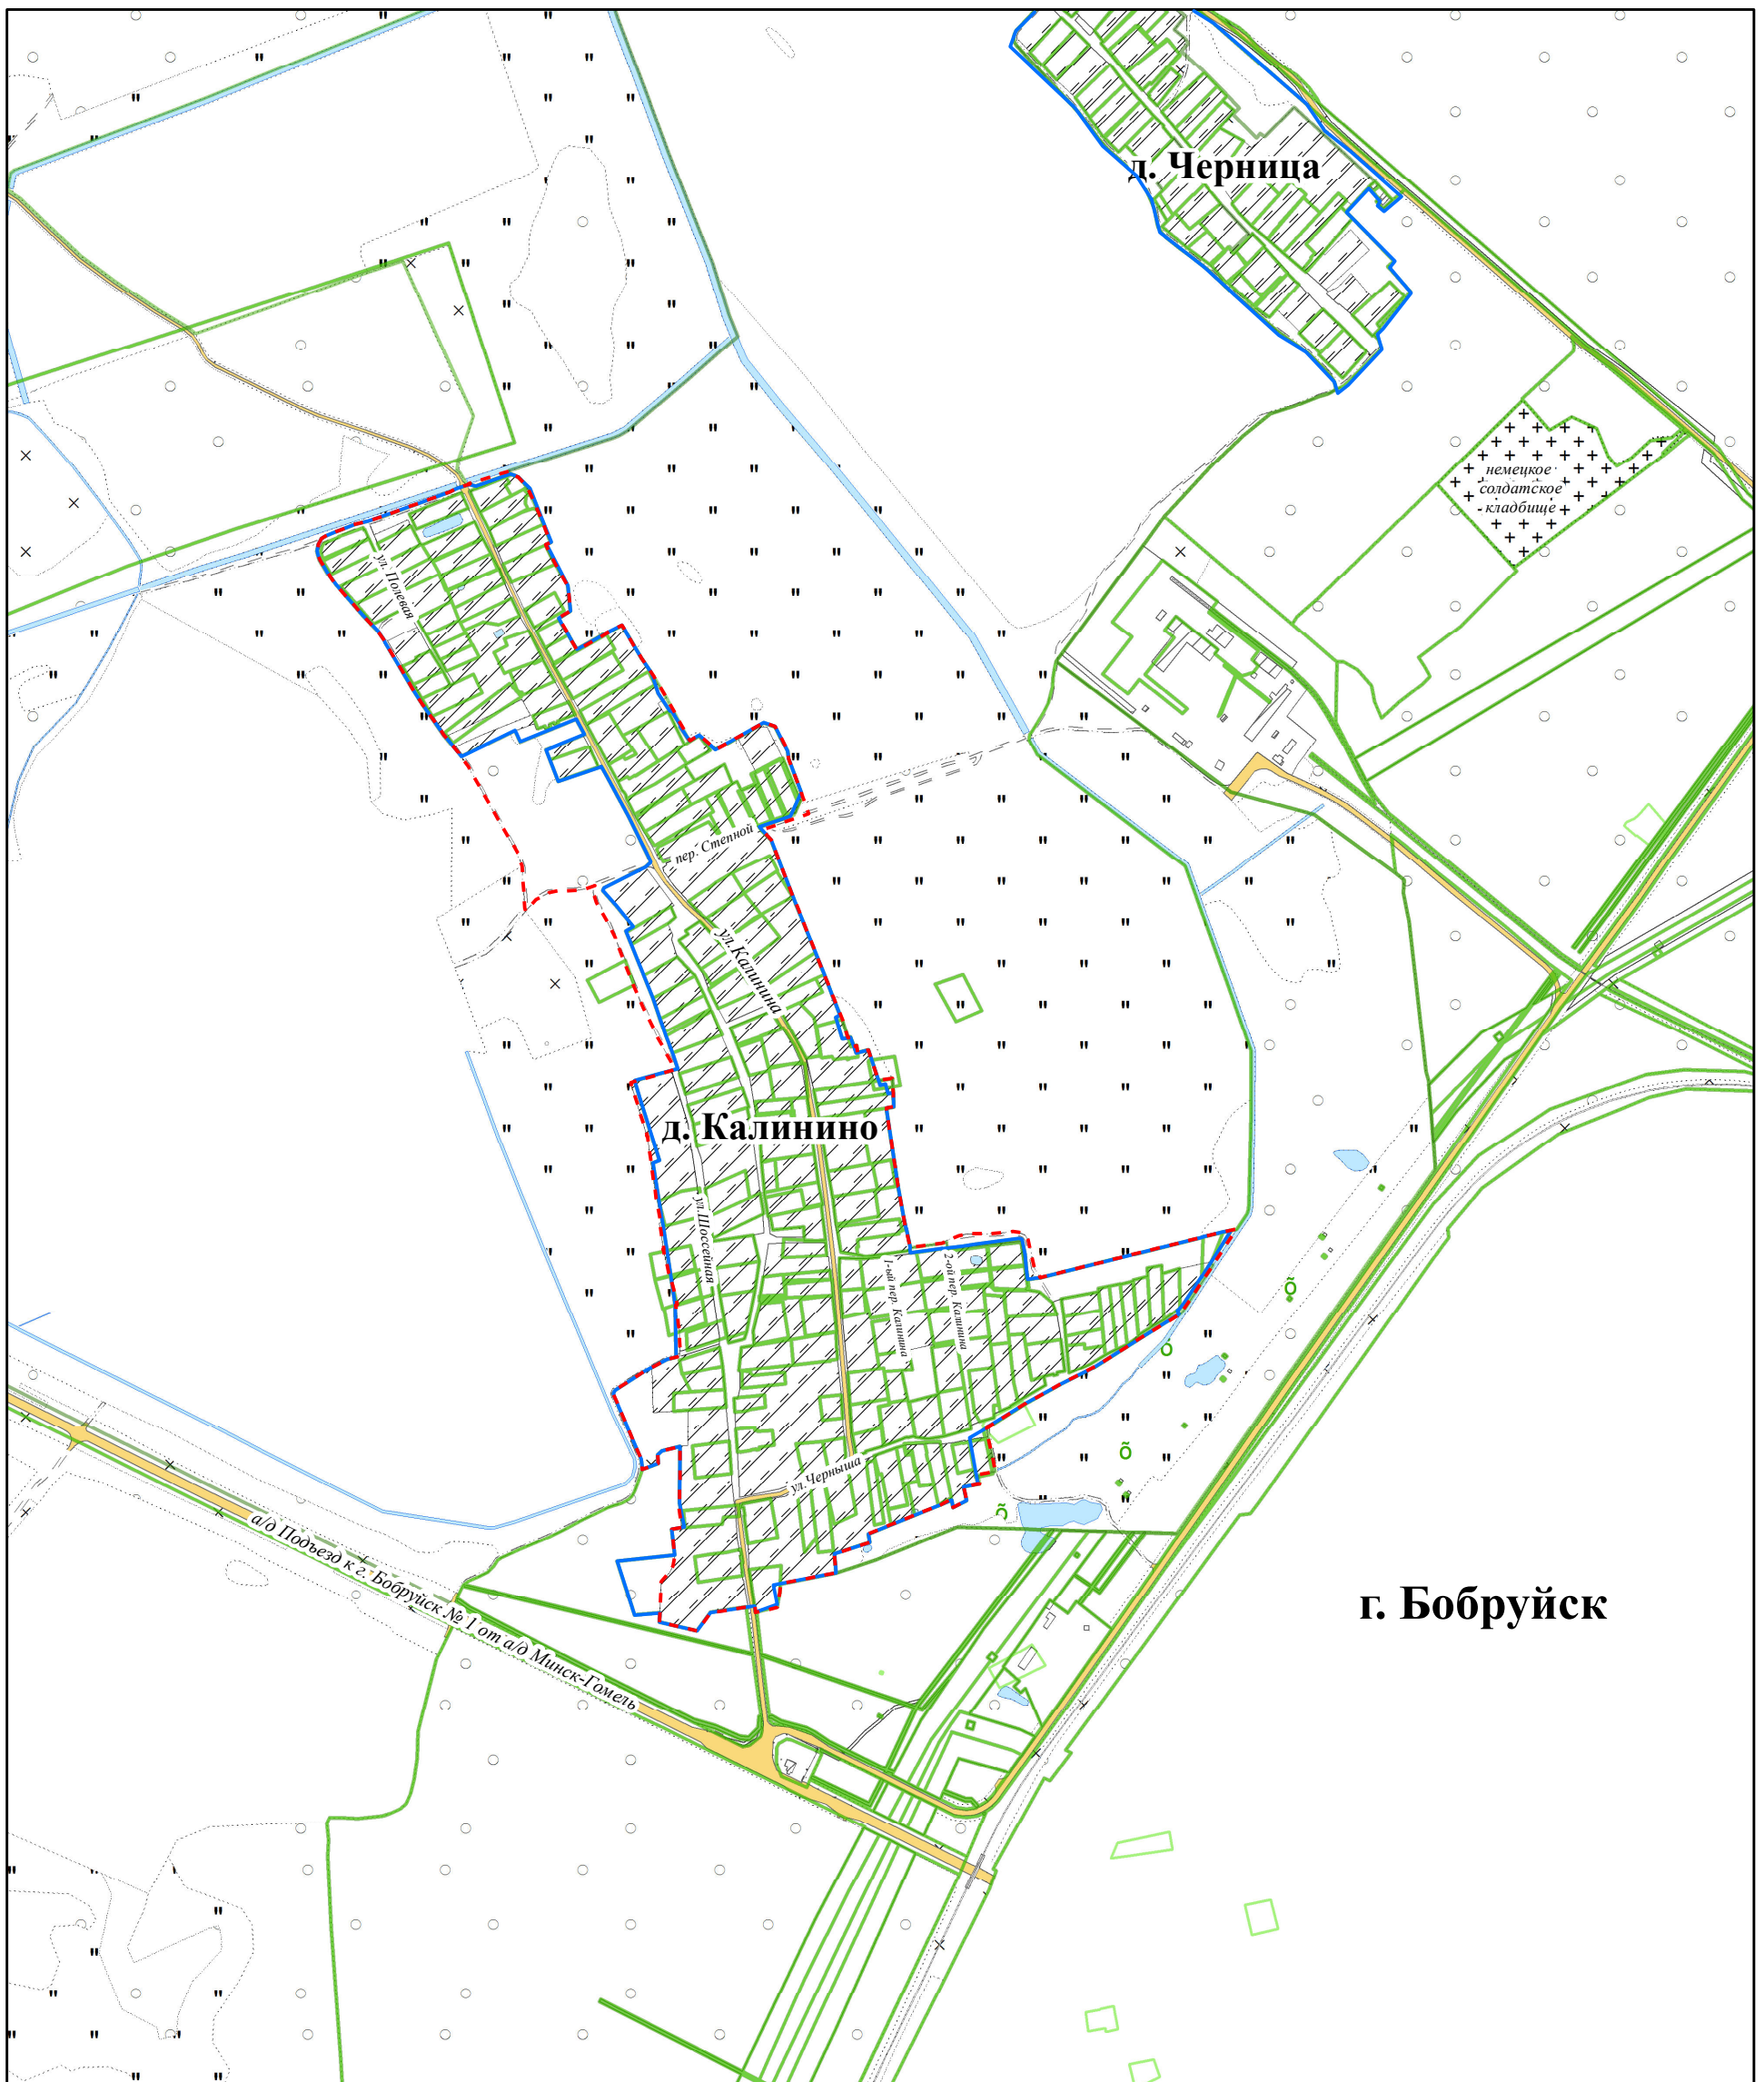

**Проект изменения границ
д. Калинино Сычковского сельсовета Бобруйского района Могилевской области**

Условные обозначения

-  граница населенного пункта
-  предлагаемая (проектная) граница населенного пункта

масштаб 1:10000
в 1 сантиметре - 100 метров

формат листа А3