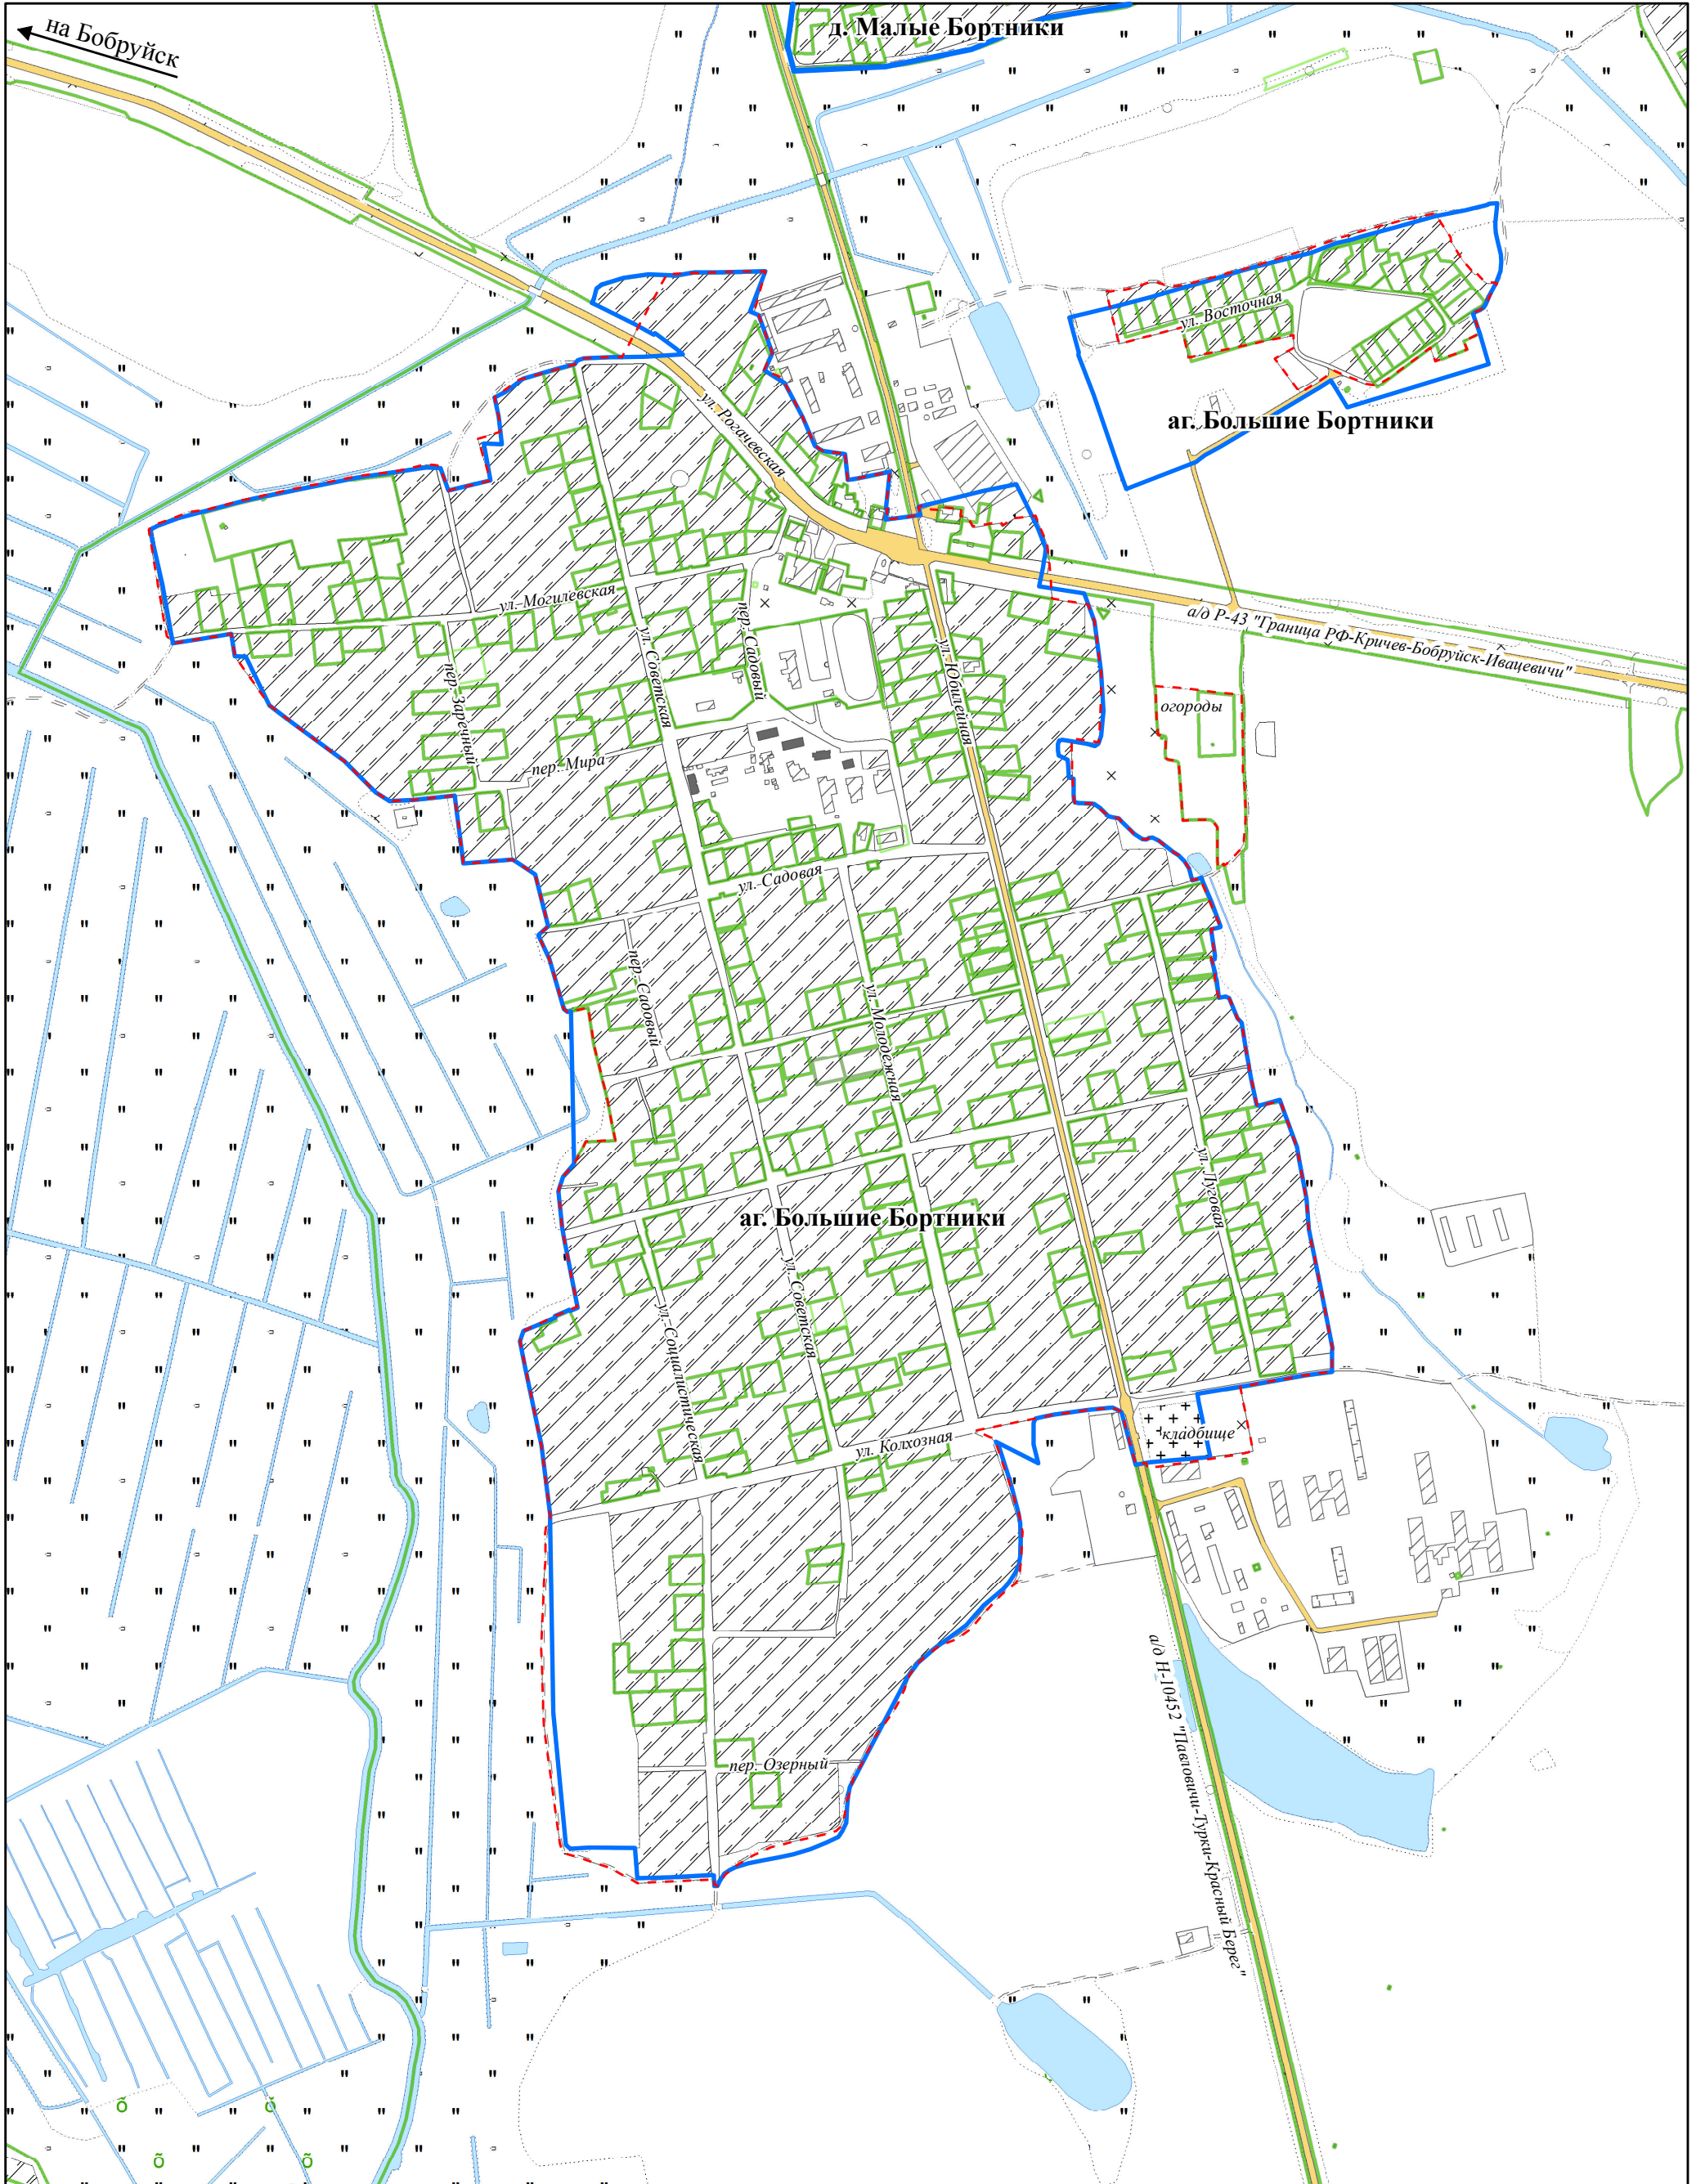

**Проект изменения границ  
 аг. Большие Бортники Бортниковского сельсовета Бобруйского района Могилевской области**

**Условные обозначения**

- граница населенного пункта
- - - предлагаемая (проектная) граница населенного пункта

**масштаб 1:10000**  
 ( в 1 сантиметре - 100 метров )