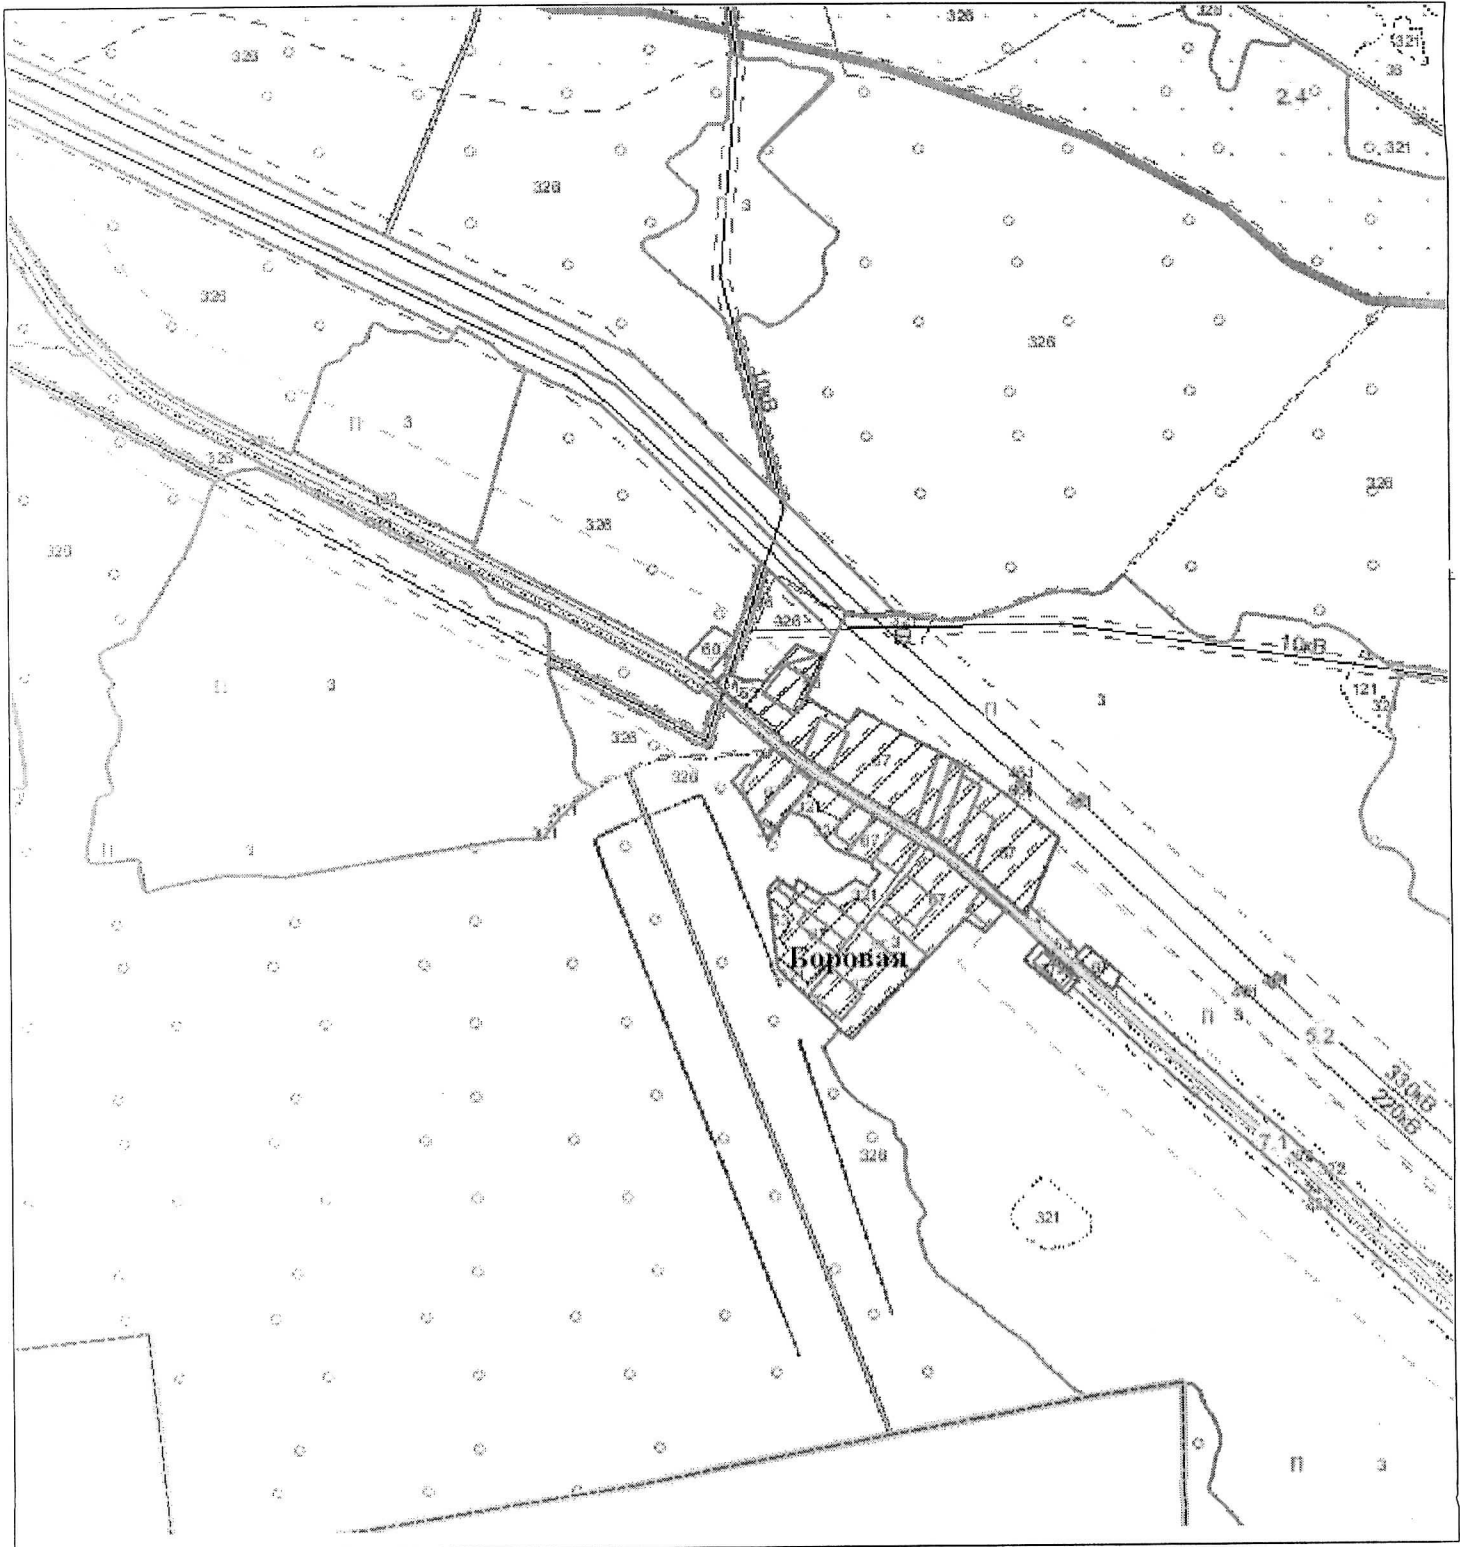

ВЫКОПИРОВКА  
из земельного кадастрового плана  
д.Боровая

Вишневский сельский Совет

Выкопировка изготовлена с Геопортала ЗИС

Масштаб 1:10000

Закрепленные: Вишневский сельисполком,  
«Дорожное эксплуатационное управление -72»