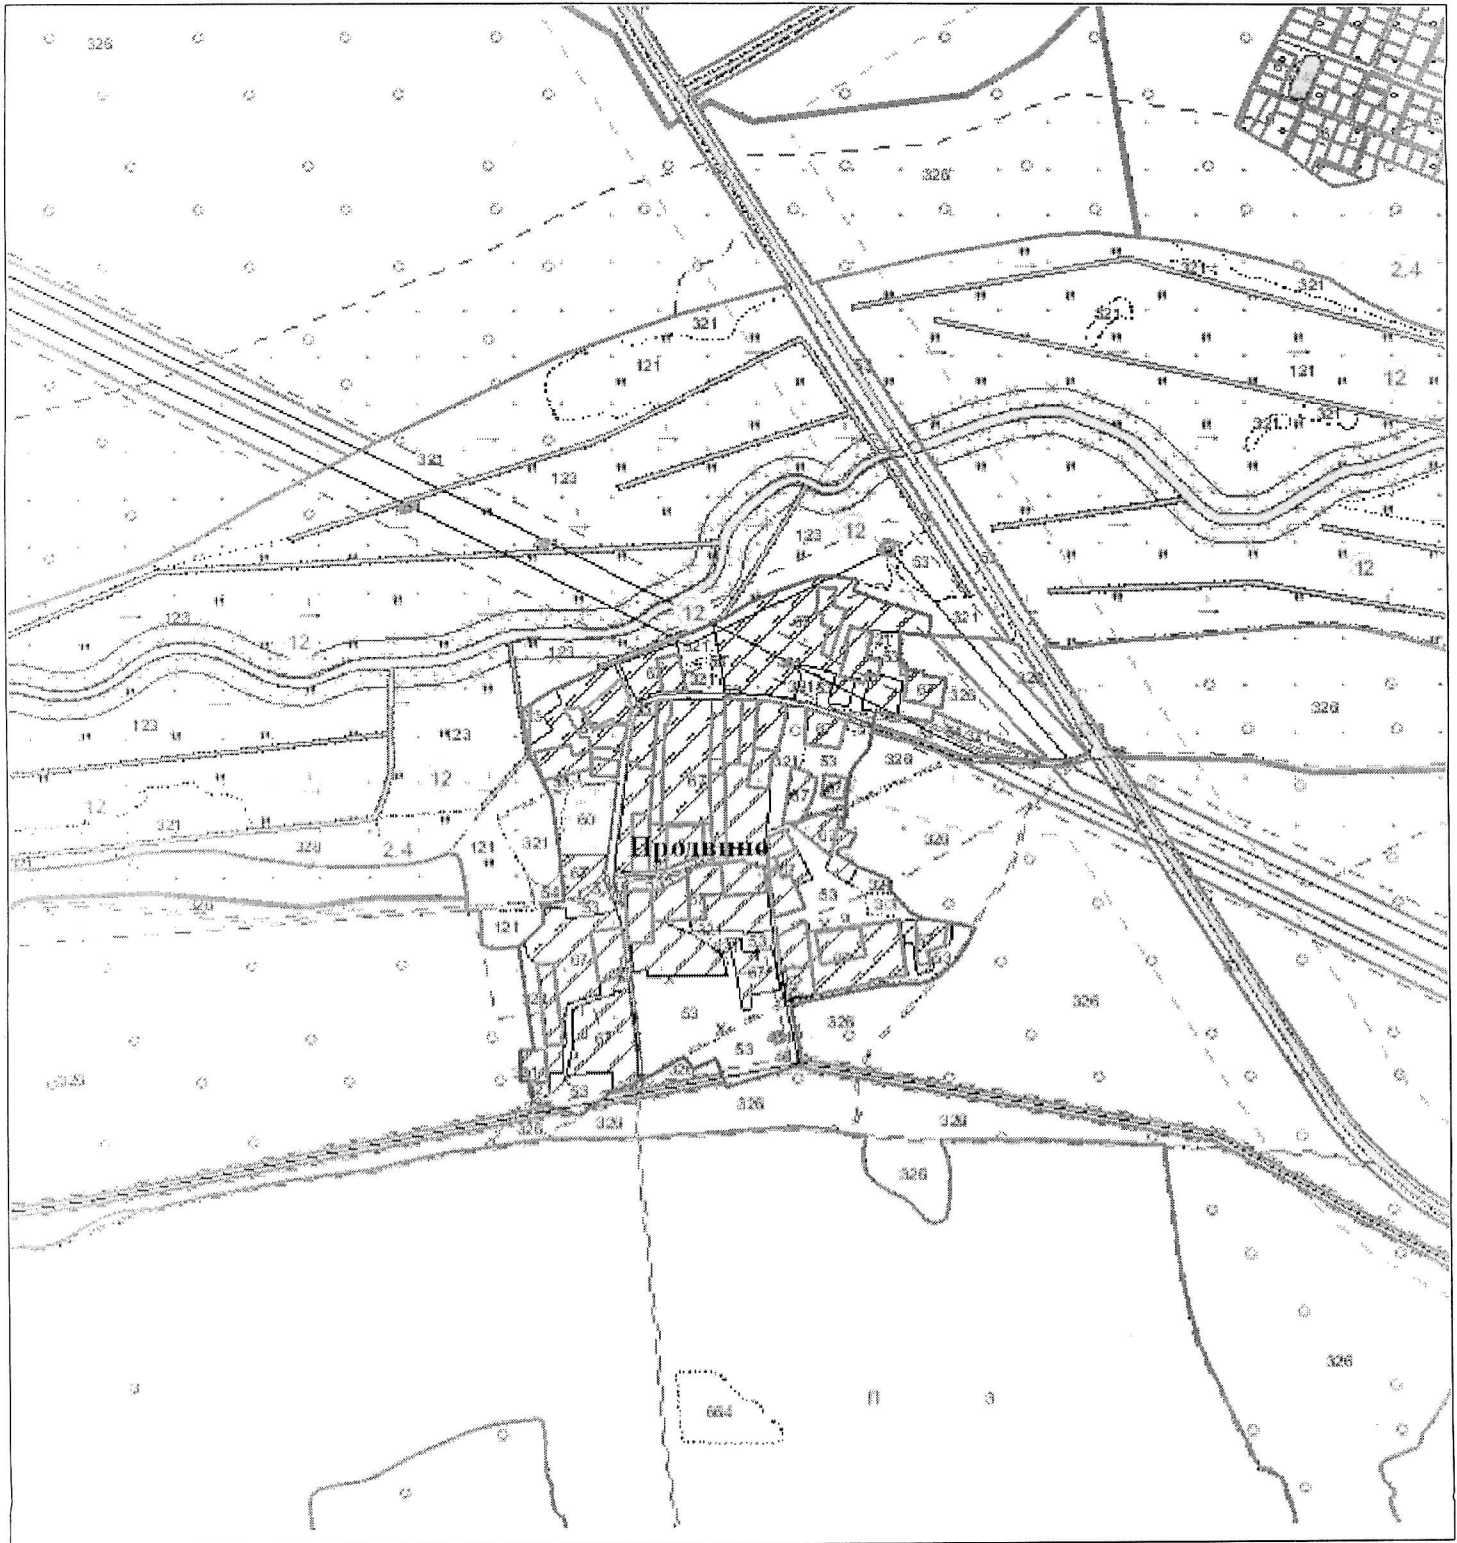

ВЫКОПИРОВКА
из земельно-кадастрового плана
д.Продвино

Вишневский сельский Совет

Выкопировка изготовлена с Геопортала ЗИС

Масштаб 1:10000

Закрепленные: Вишневский сельисполком