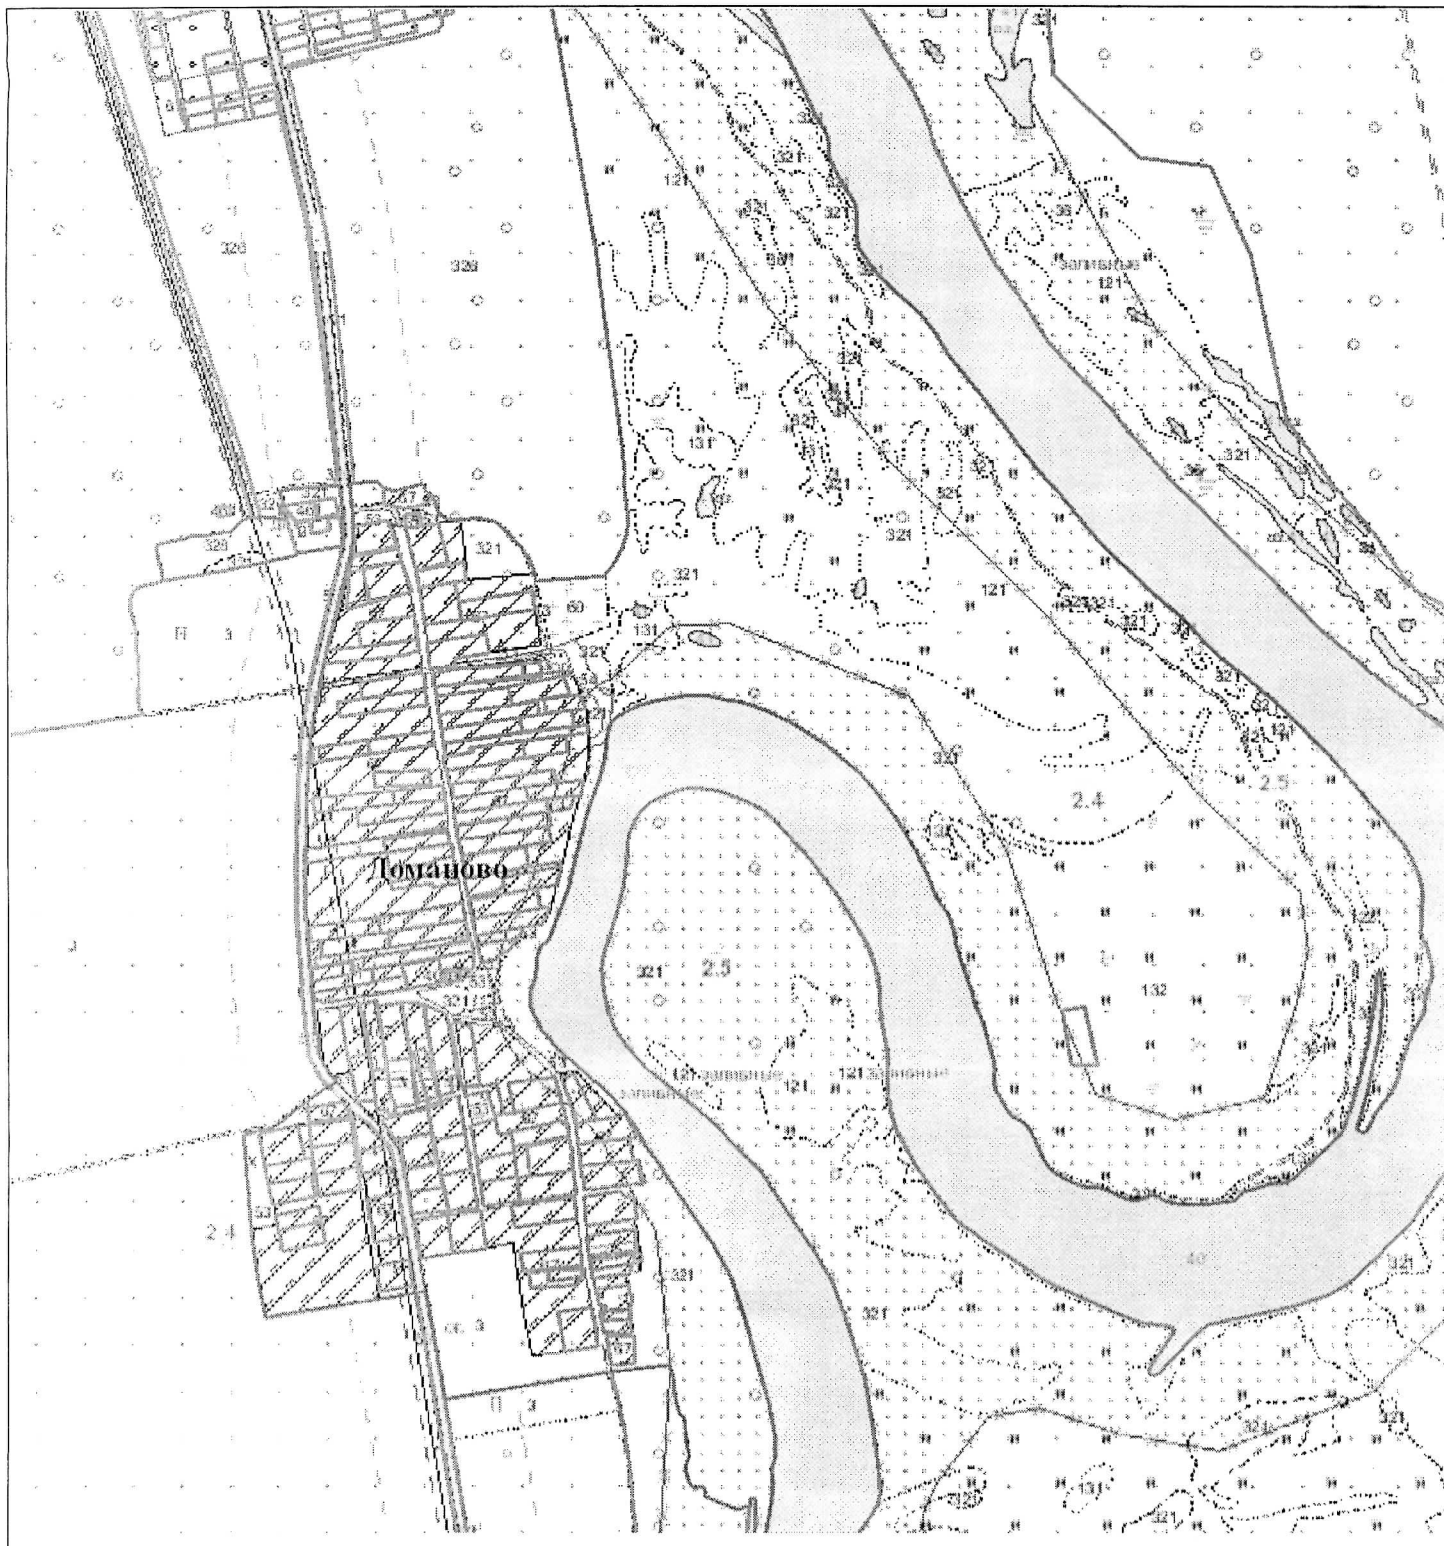

**Вишневатский сельский Совет**

Выкопировка изготовлена с Геопортала ЗИС

Масштаб 1:10000

**Закрепленные: ЗАО «Птицефабрика «Вишневатка»**

**ВЫКОПИРОВКА**  
из земельно-кадастрового плана  
д. Доманово

**Вишневецкий сельский Совет**

Выкопировка изготовлена с Геопортала ЗИС

Масштаб 1:10000

**Закрепленные: ГЛХУ «Бобруйский лесхоз»**

**ВЫКОПИРОВКА**  
из земельно-кадастрового плана  
д.Селиба

**Вишневыский сельский Совет**

Выкопировка изготовлена с Геопортала ЗИС