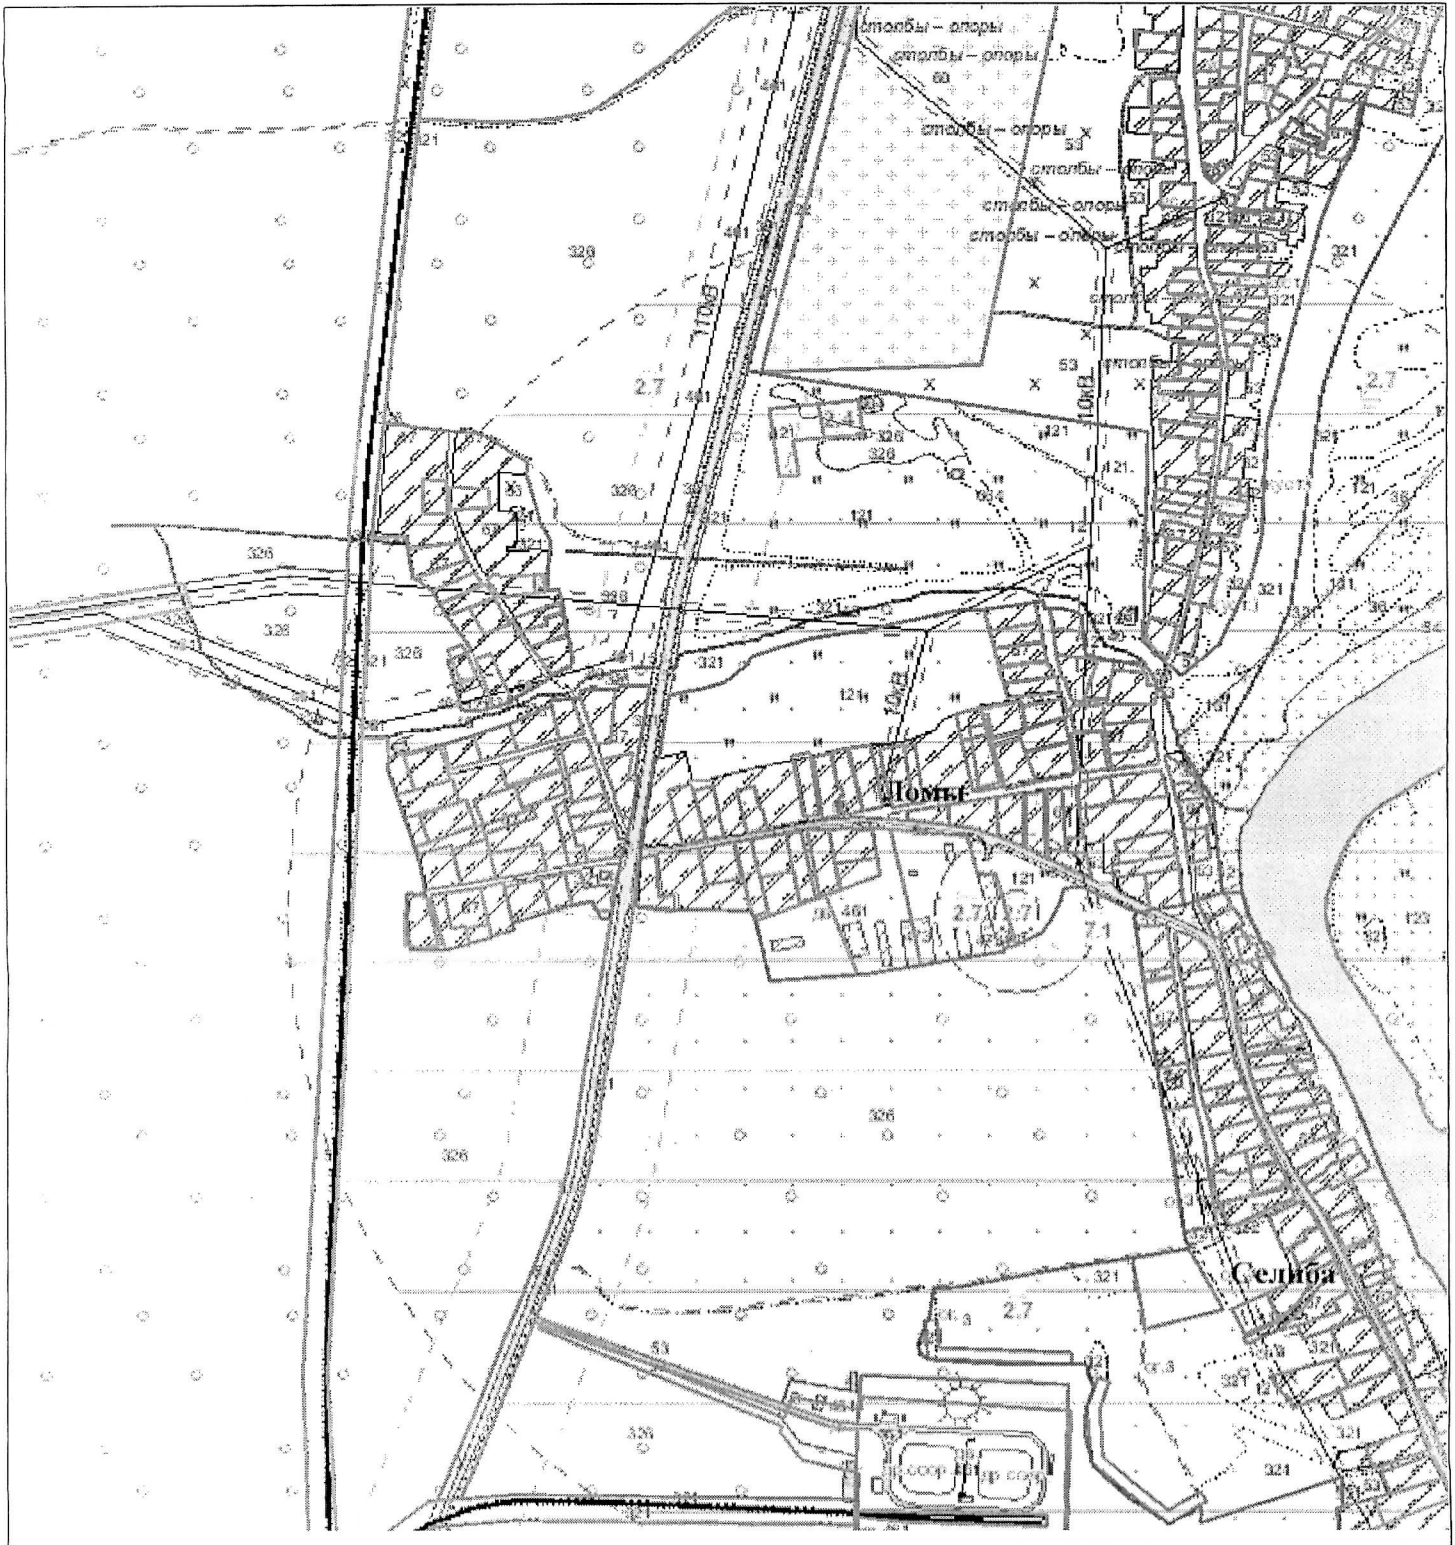

Выкопировка изготовлена с Геопортала ЗИС

Масштаб 1:10000

**Закрепленные: ГЛХУ «Бобруйский лесхоз»**

**ВЫКОПИРОВКА**  
из земельно-кадастрового плана  
д.Селиба

**Вишневыский сельский Совет**

Выкопировка изготовлена с Геопортала ЗИС

Масштаб 1:10000

**Закрепленные: ГЛХУ «Бобруйский лесхоз»**

**ВЫКОПИРОВКА**  
из земельно-кадастрового плана  
д. Ломы

**Вишневский сельский Совет**

Выкопировка изготовлена с Геопортала ЗИС

Масштаб 1:10000

**Закрепленные: ГЛХУ «Бобруйский лесхоз»**