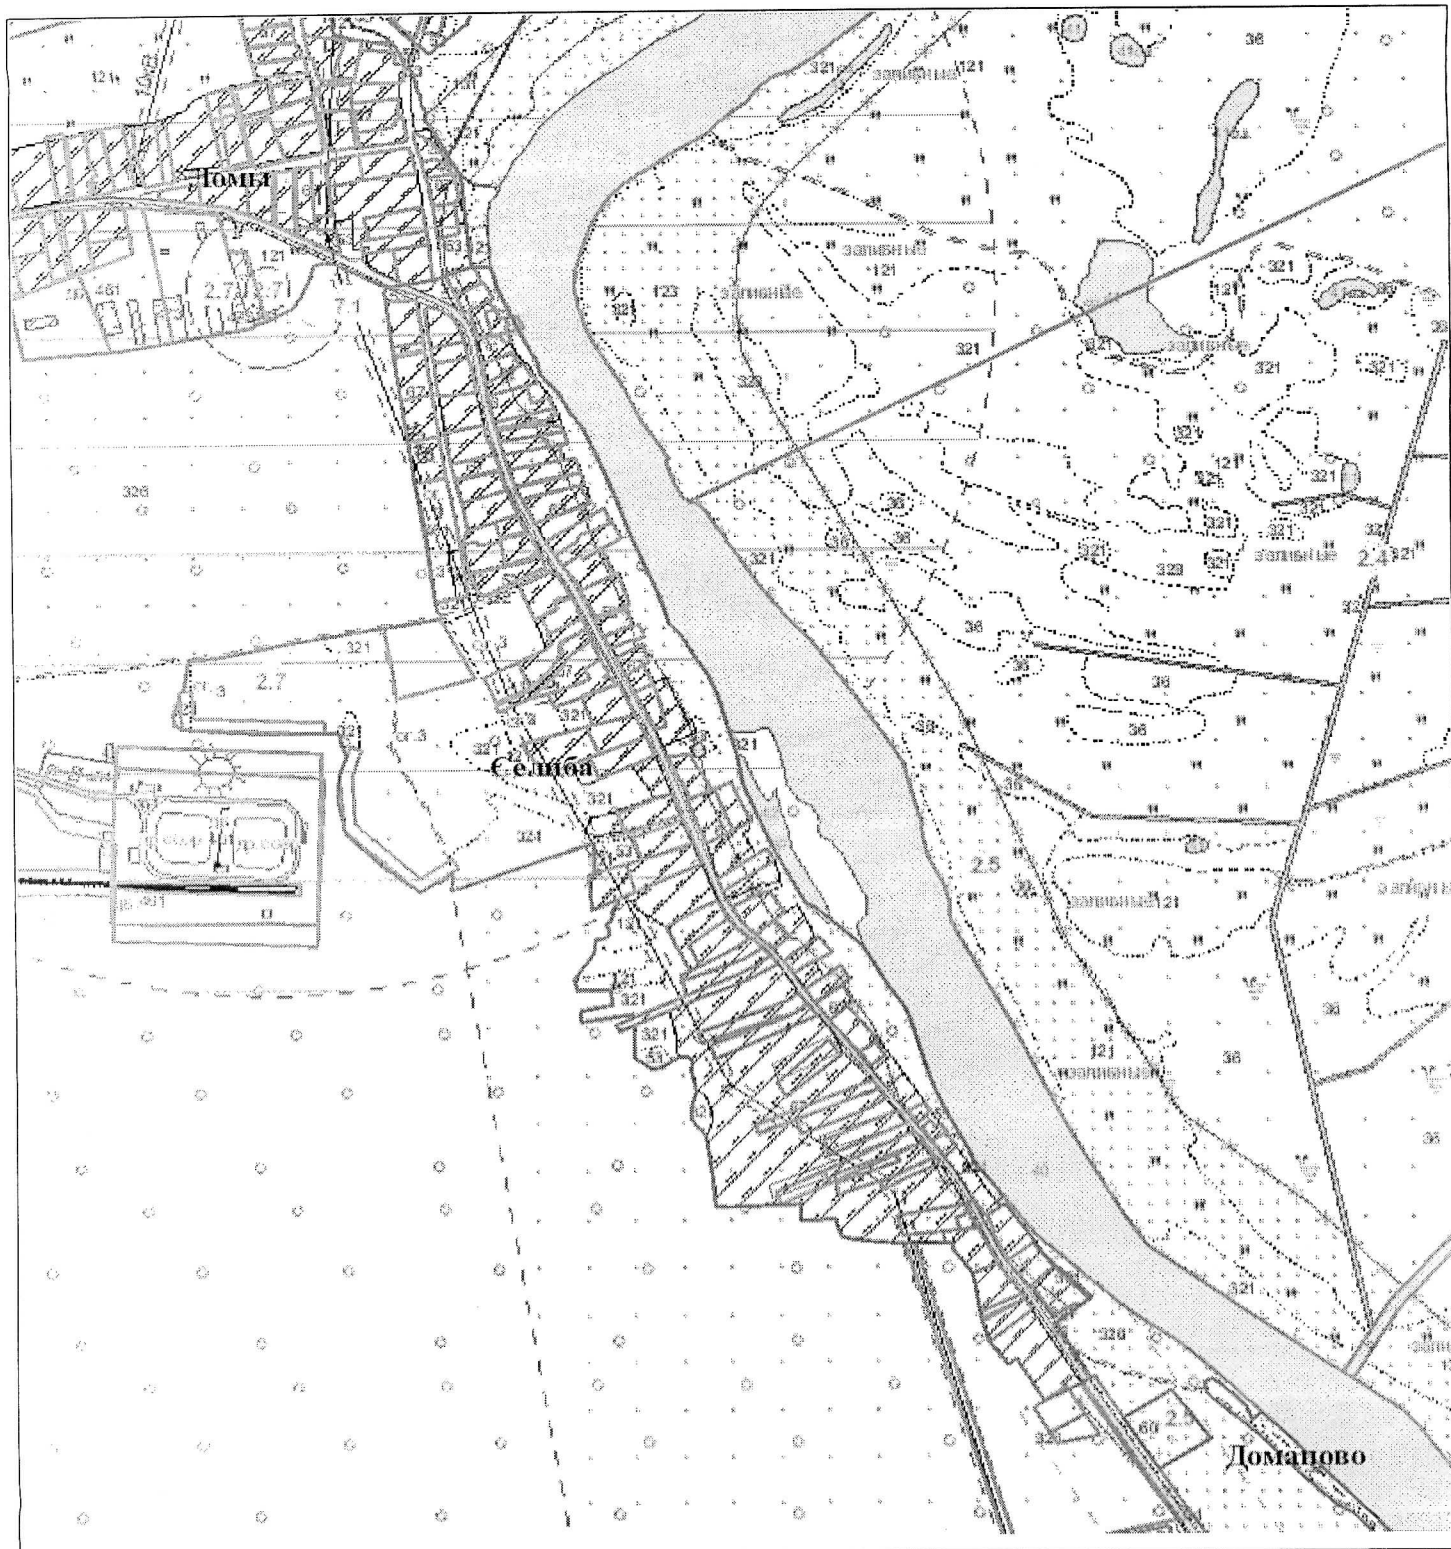

**Вишневатский сельский Совет**

Выкопировка изготовлена с Геопортала ЗИС

Масштаб 1:10000

**Закрепленные: ЗАО «Птицефабрика «Вишневатка»**

**ВЫКОПИРОВКА**  
из земельно-кадастрового плана  
д. Доманово

**Вишневецкий сельский Совет**

Выкопировка изготовлена с Геопортала ЗИС

Масштаб 1:10000

**Закрепленные: ГЛХУ «Бобруйский лесхоз»**

**ВЫКОПИРОВКА**  
из земельно-кадастрового плана  
д.Селиба

**Вишневыский сельский Совет**

Выкопировка изготовлена с Геопортала ЗИС