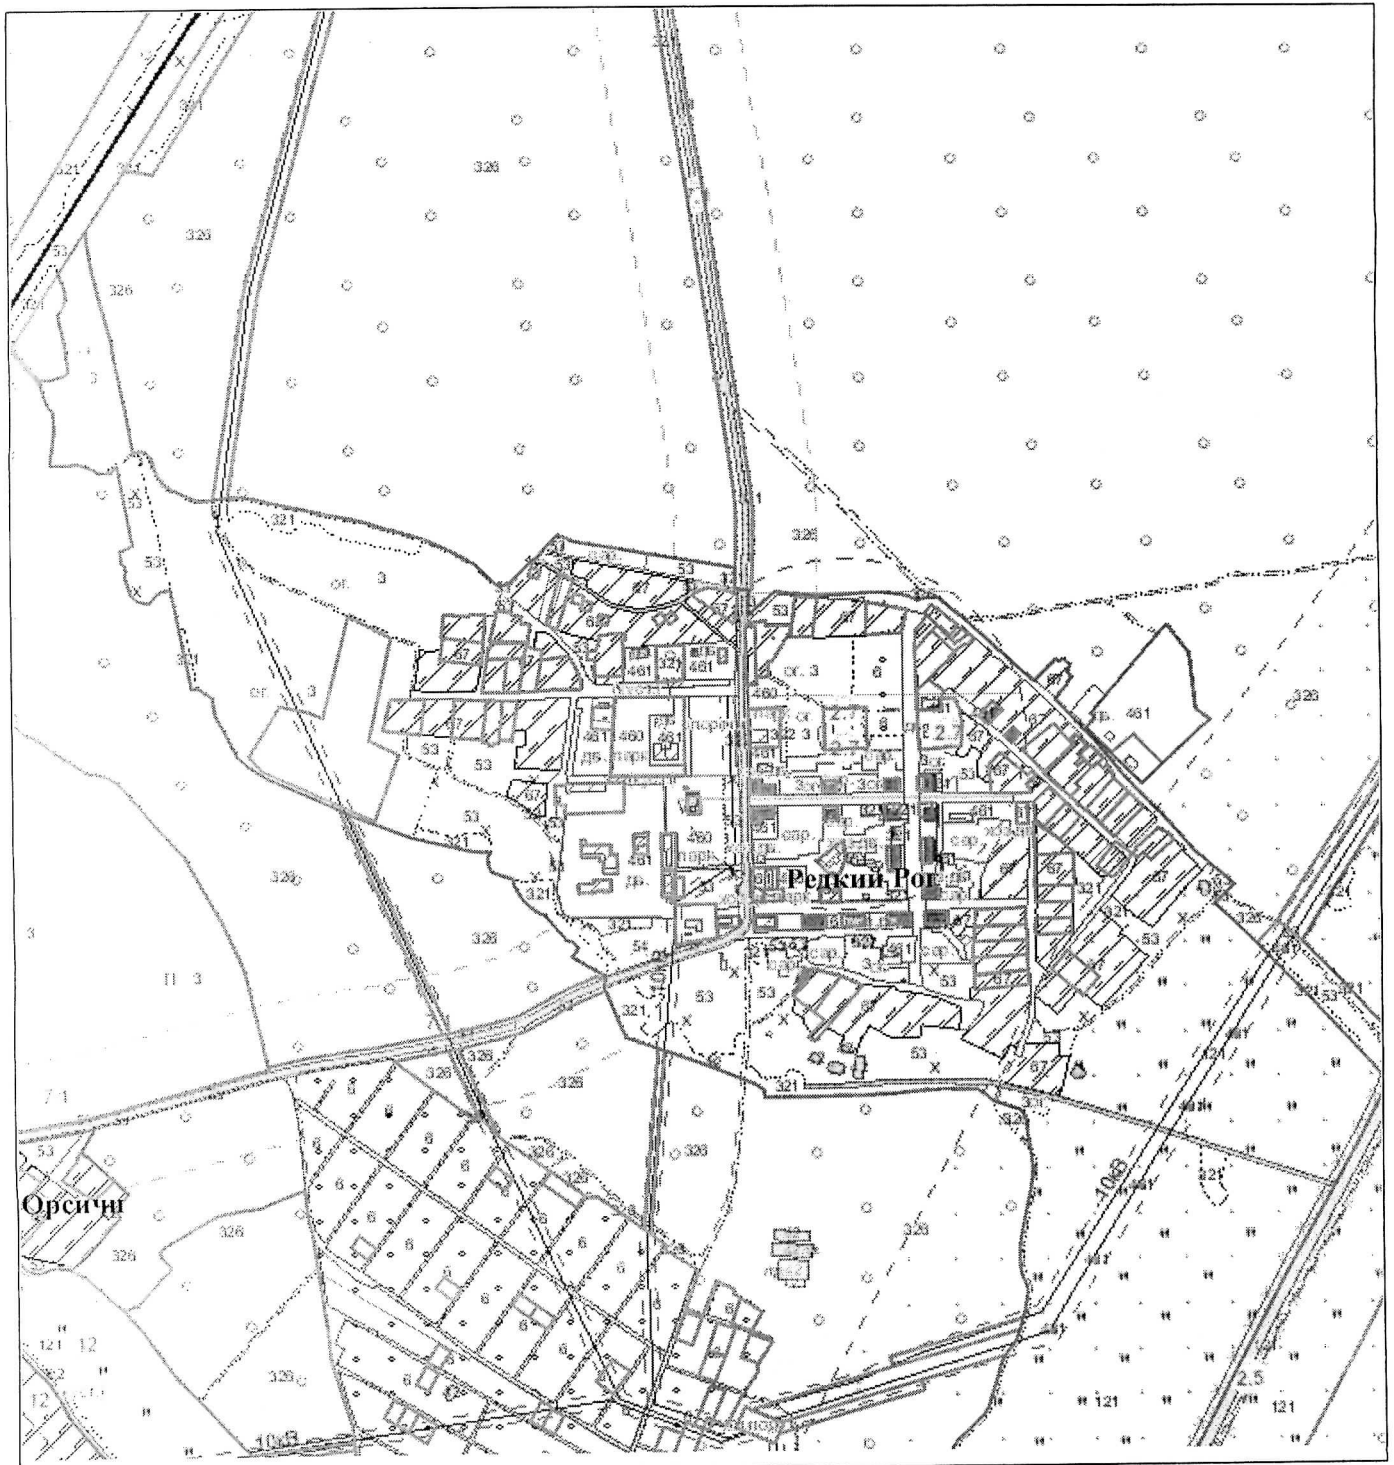

ВЫКОПИРОВКА
из земельно-кадастрового плана
Брожский сельский Совет Редкий Рог

Выкопировка изготовлена с Геопортала ЗИС

Масштаб 1:10000

Закрепленные: ООО «БиМФорест», ИП Терещенко С.С.,
УКП «Жилкомхоз»