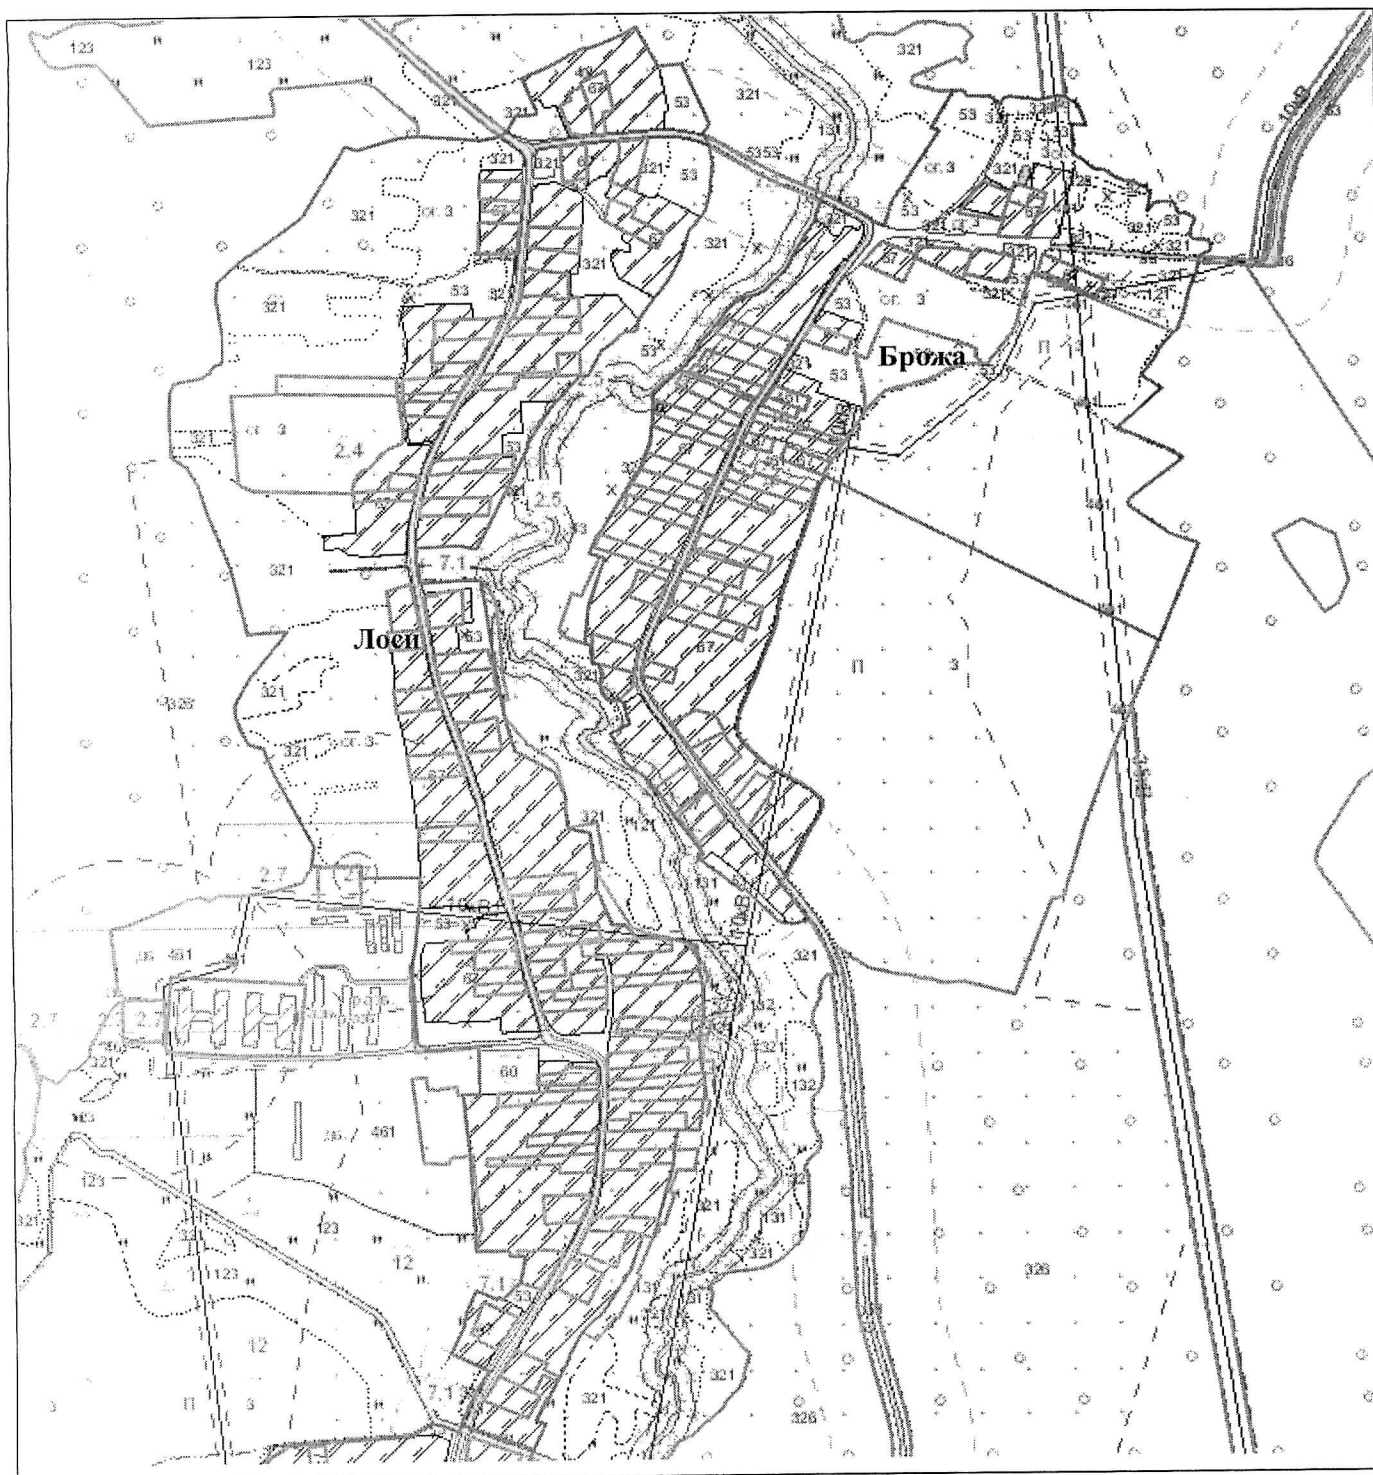

ВЫКОПИРОВКА  
из земельно-кадастрового плана  
**Брожский сельский Совет**  
Д. Лоси Д. Брожа

Выкопировка изготовлена с Геопортала ЗИС

Масштаб 1:10000

**Закрепленные:** СТФ Лоси филиала «Агрокомбинат КХП»  
ОАО «Бобруйский комбинат хлебопродуктов», Брожский ФАП,  
ЧПУП «Брожское»

Т

**ВЫКОПИРОВКА**  
**Брожский сельский Совет** из земельно-кадастрового плана  
д.Лоси д.Брожа

Выкопировка изготовлена с Геопортала ЗИС

Масштаб 1:10000

**Закрепленные:** Брожское лесничество ГЛХУ «Бобруйский лесхоз»,  
отделение почтовой связи п.Брожа, Брожский сельский клуб-  
библиотека

ВЫКОПИРОВКА  
из земельного кадастрового плана  
**Брожский сельский Совет**  
Д. Макаровици

Выкопировка изготовлена с Геопортала ЗИС

Масштаб 1:10000

**Закрепленные: Брожский сельисполком, Редкорожский СДК**

**ВЫКОПИРОВКА**  
**Брожский сельский Совет** из земельно-кадастрового плана  
д. Орсичи Брожский сельсовет

Выкопировка изготовлена с Геопортала ЗИС

Масштаб 1:10000

**Закрепленные:** ГЛХУ «Бобруйский лесхоз», АВОП п.Редкий Рог