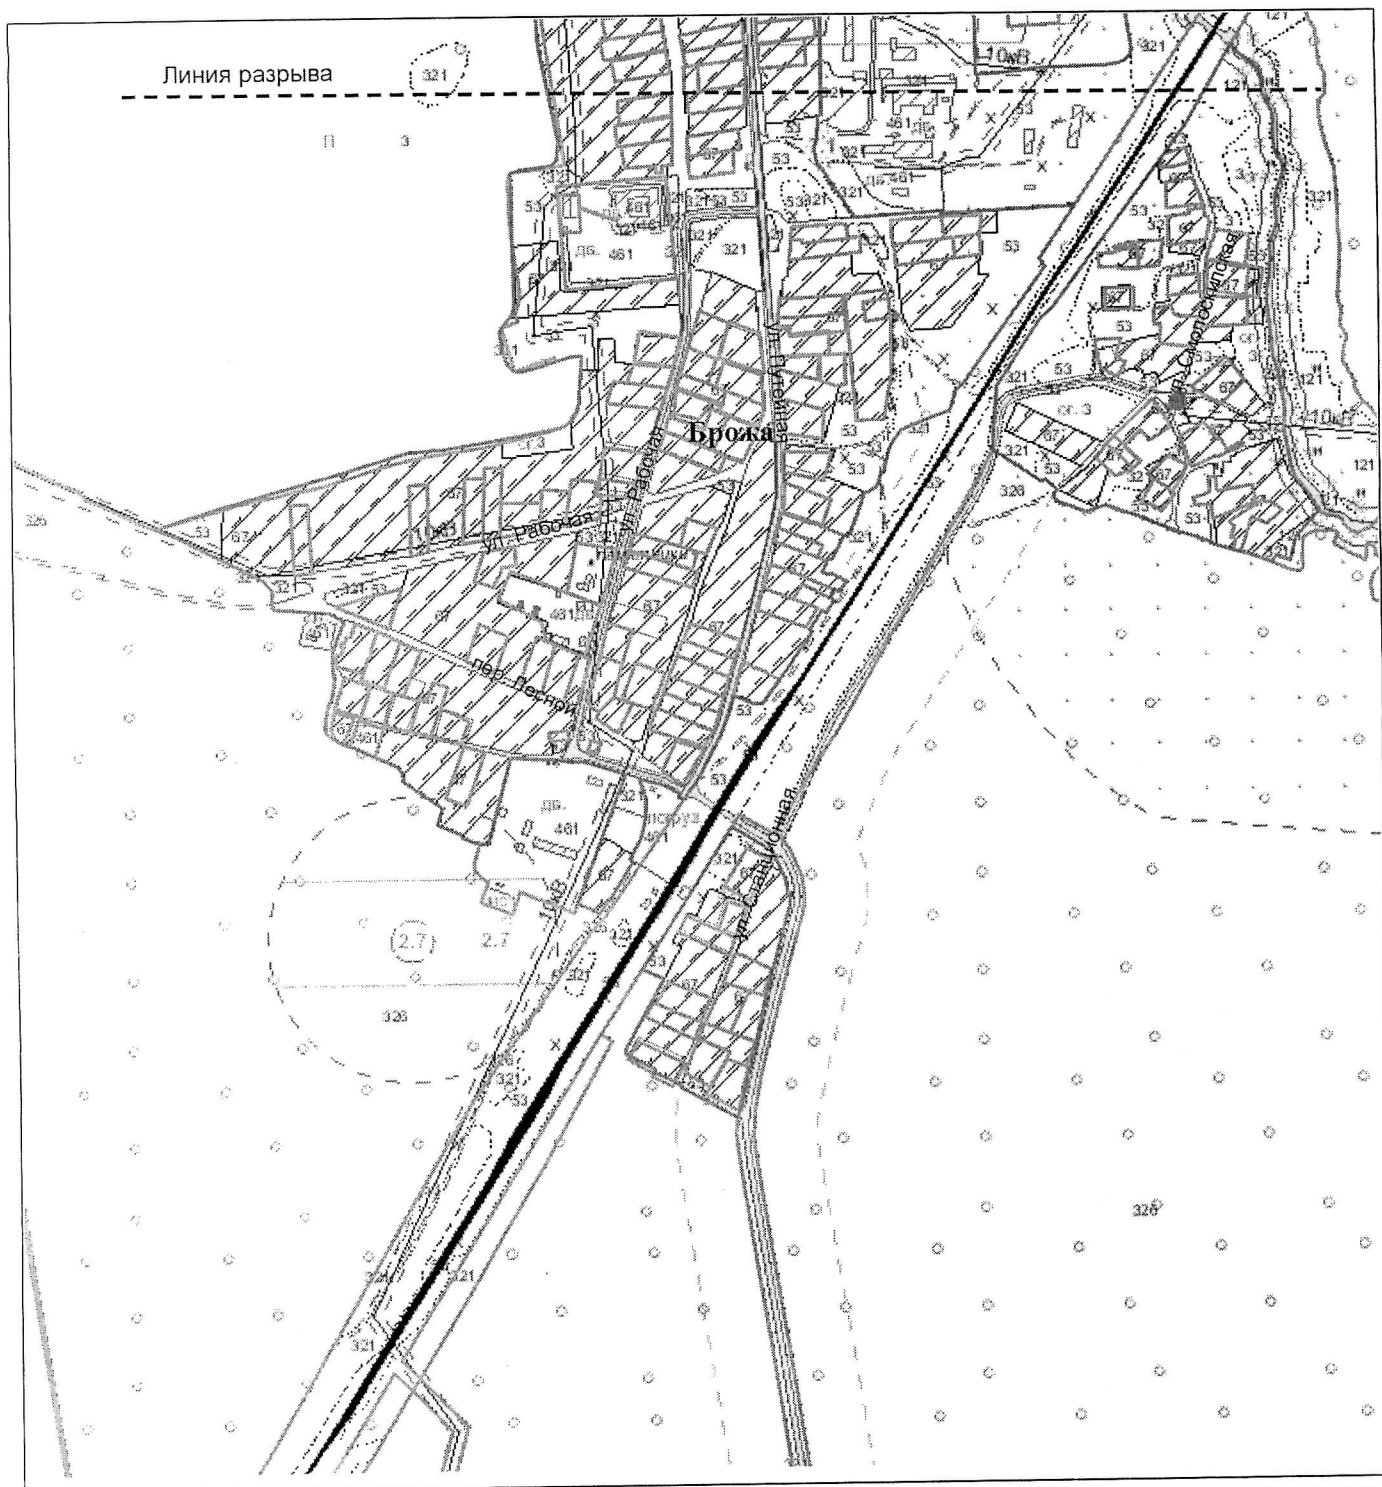

**ВЫКОПИРОВКА**  
**Брожский сельский Совет** из земельно-кадастрового плана  
д. Орсичи Брожский сельсовет

Выкопировка изготовлена с Геопортала ЗИС

Масштаб 1:10000

**Закрепленные:** ГЛХУ «Бобруйский лесхоз», АВОП п.Редкий Рог

**ВЫКОПИРОВКА**  
**Брожский сельский Совет** из земельно-кадастрового плана  
п.Брожа (юг)

Выкопировка изготовлена с Геопортала ЗИС

Масштаб 1:10000

**Закрепленные:** УКП «Жилкомхоз», ГУО «Брожская средняя школа», ГУО «Детский сад п.Брожа Бобруйского района»