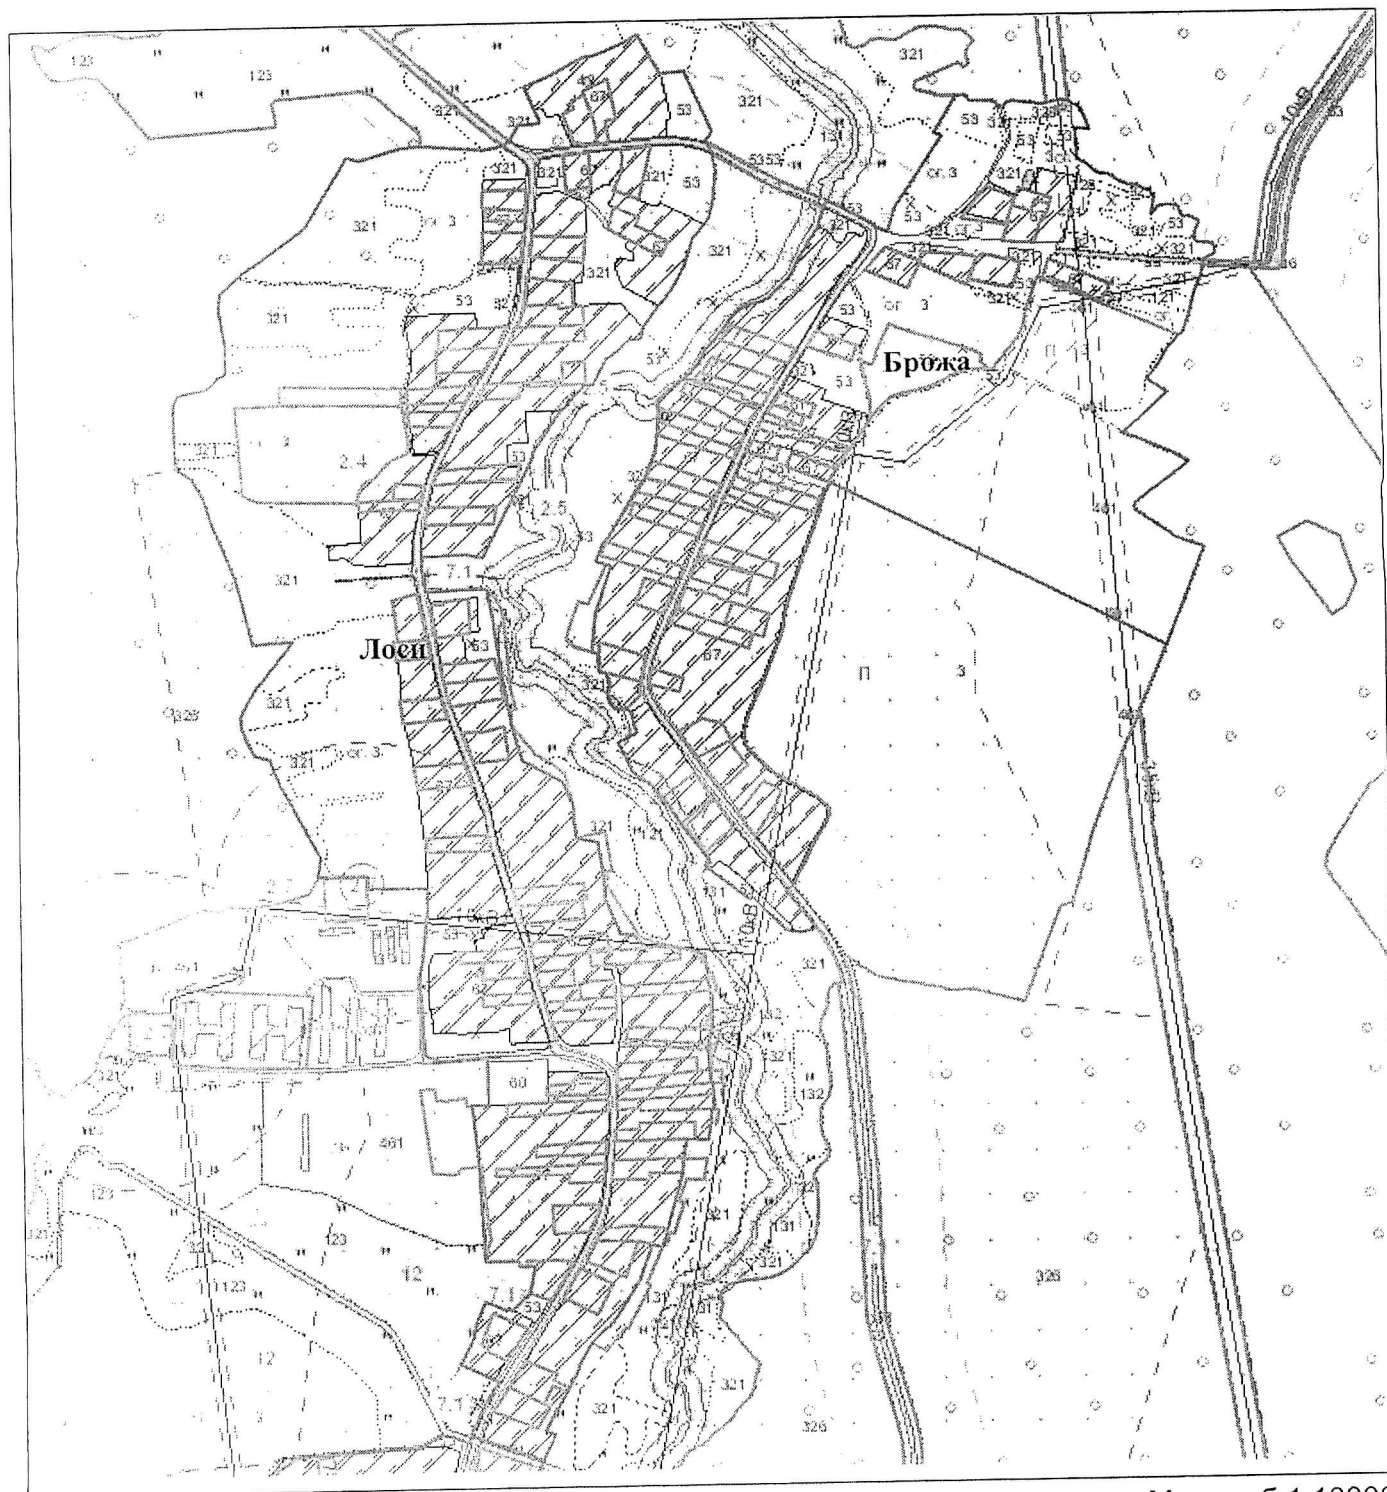

ВЫКОПИРОВКА  
из земельно-кадастрового плана  
**Брожский сельский Совет**  
Д. Лоси Д. Брожа

Выкопировка изготовлена с Геопортала ЗИС

Масштаб 1:10000

**Закрепленные:** СТФ Лоси филиала «Агрокомбинат КХП»  
ОАО «Бобруйский комбинат хлебопродуктов», Брожский ФАП,  
ЧПУП «Брожское»

Т

**ВЫКОПИРОВКА**  
**Брожский сельский Совет** из земельно-кадастрового плана  
д.Лоси д.Брожа

Выкопировка изготовлена с Геопортала ЗИС

Масштаб 1:10000

**Закрепленные:** Брожское лесничество ГЛХУ «Бобруйский лесхоз»,  
отделение почтовой связи п.Брожа, Брожский сельский клуб-  
библиотека