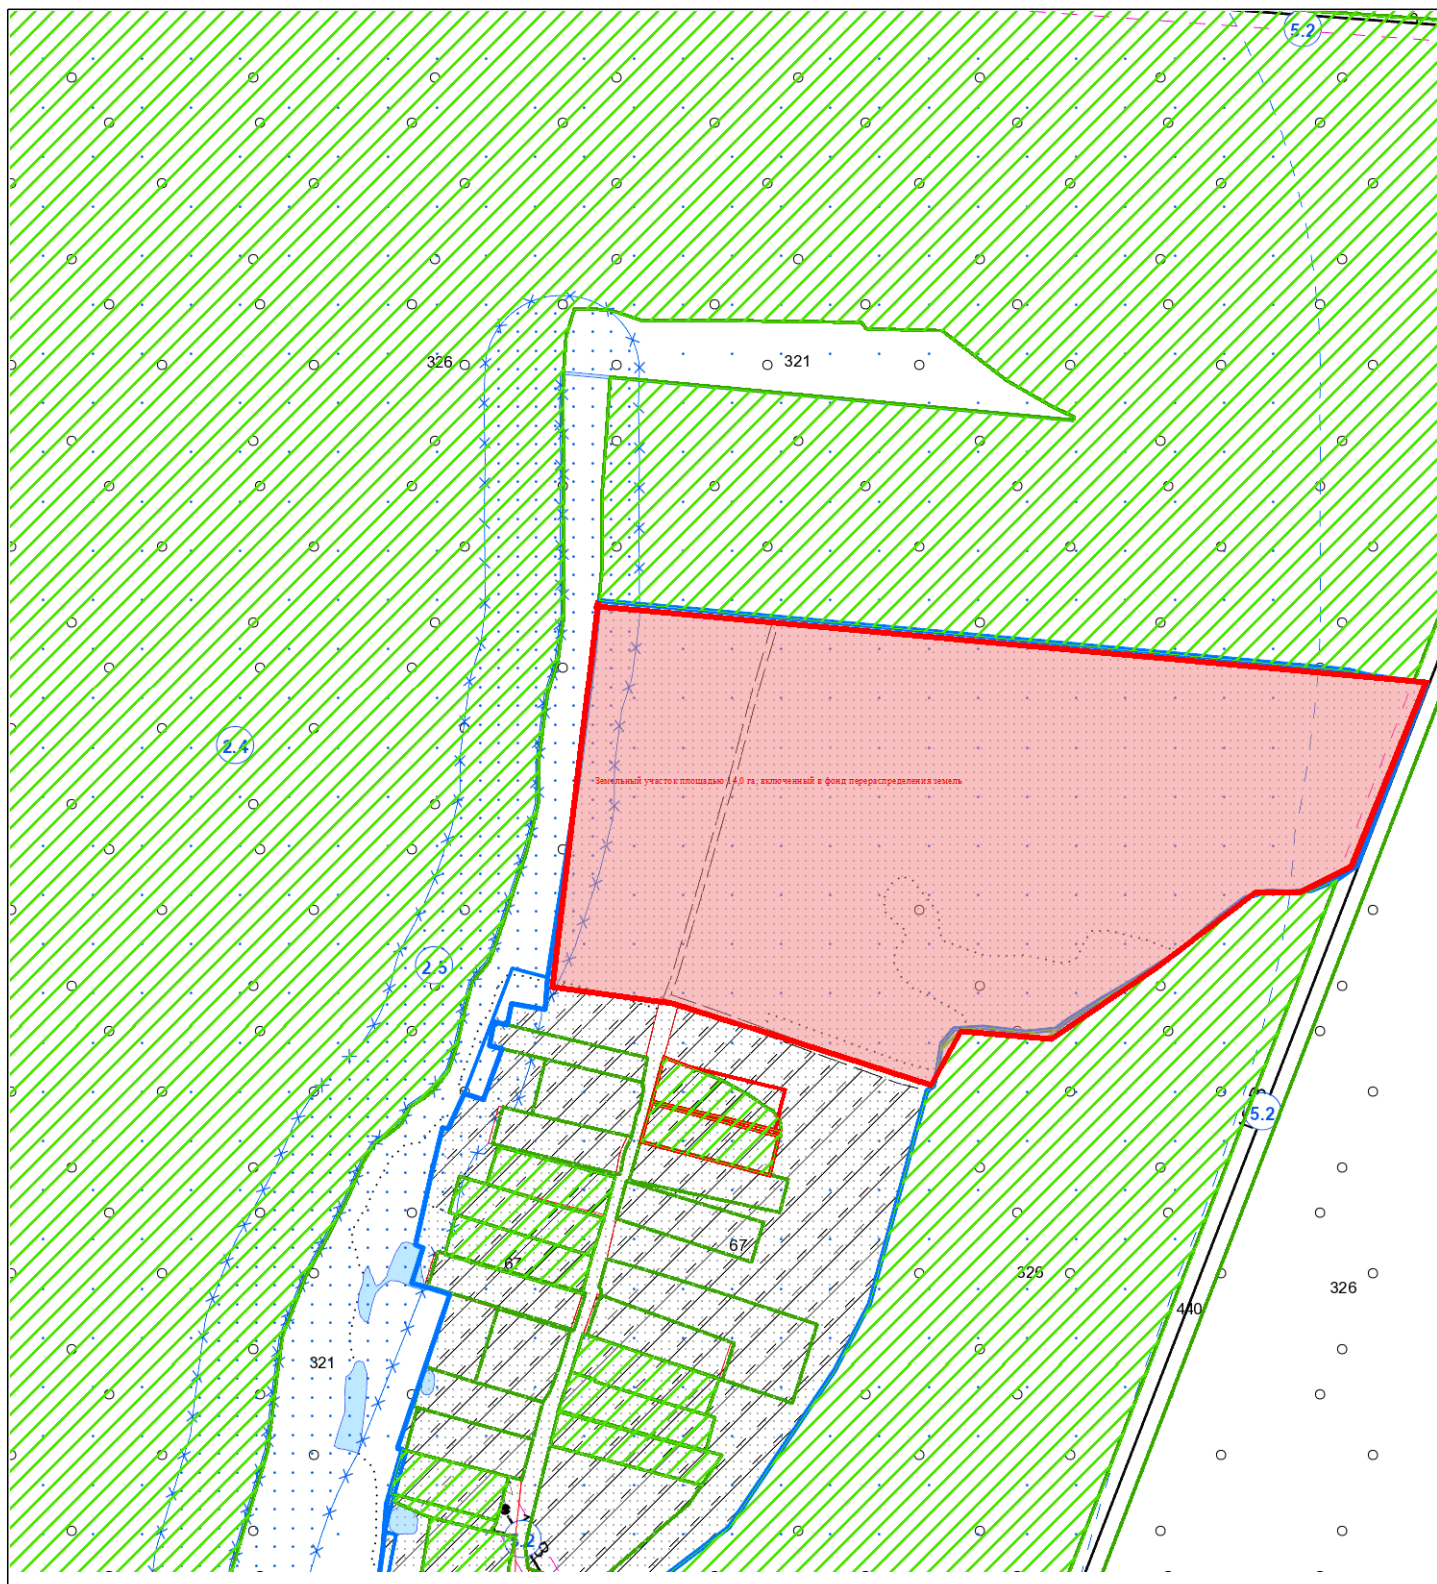

ВЫКОПИРОВКА
из земельно-кадастрового плана
земельного участка площадью 14,0 га, включенного в фонд перераспределения земель

Выкопировка изготовлена с Геопортала ЗИС

Масштаб 1:5000