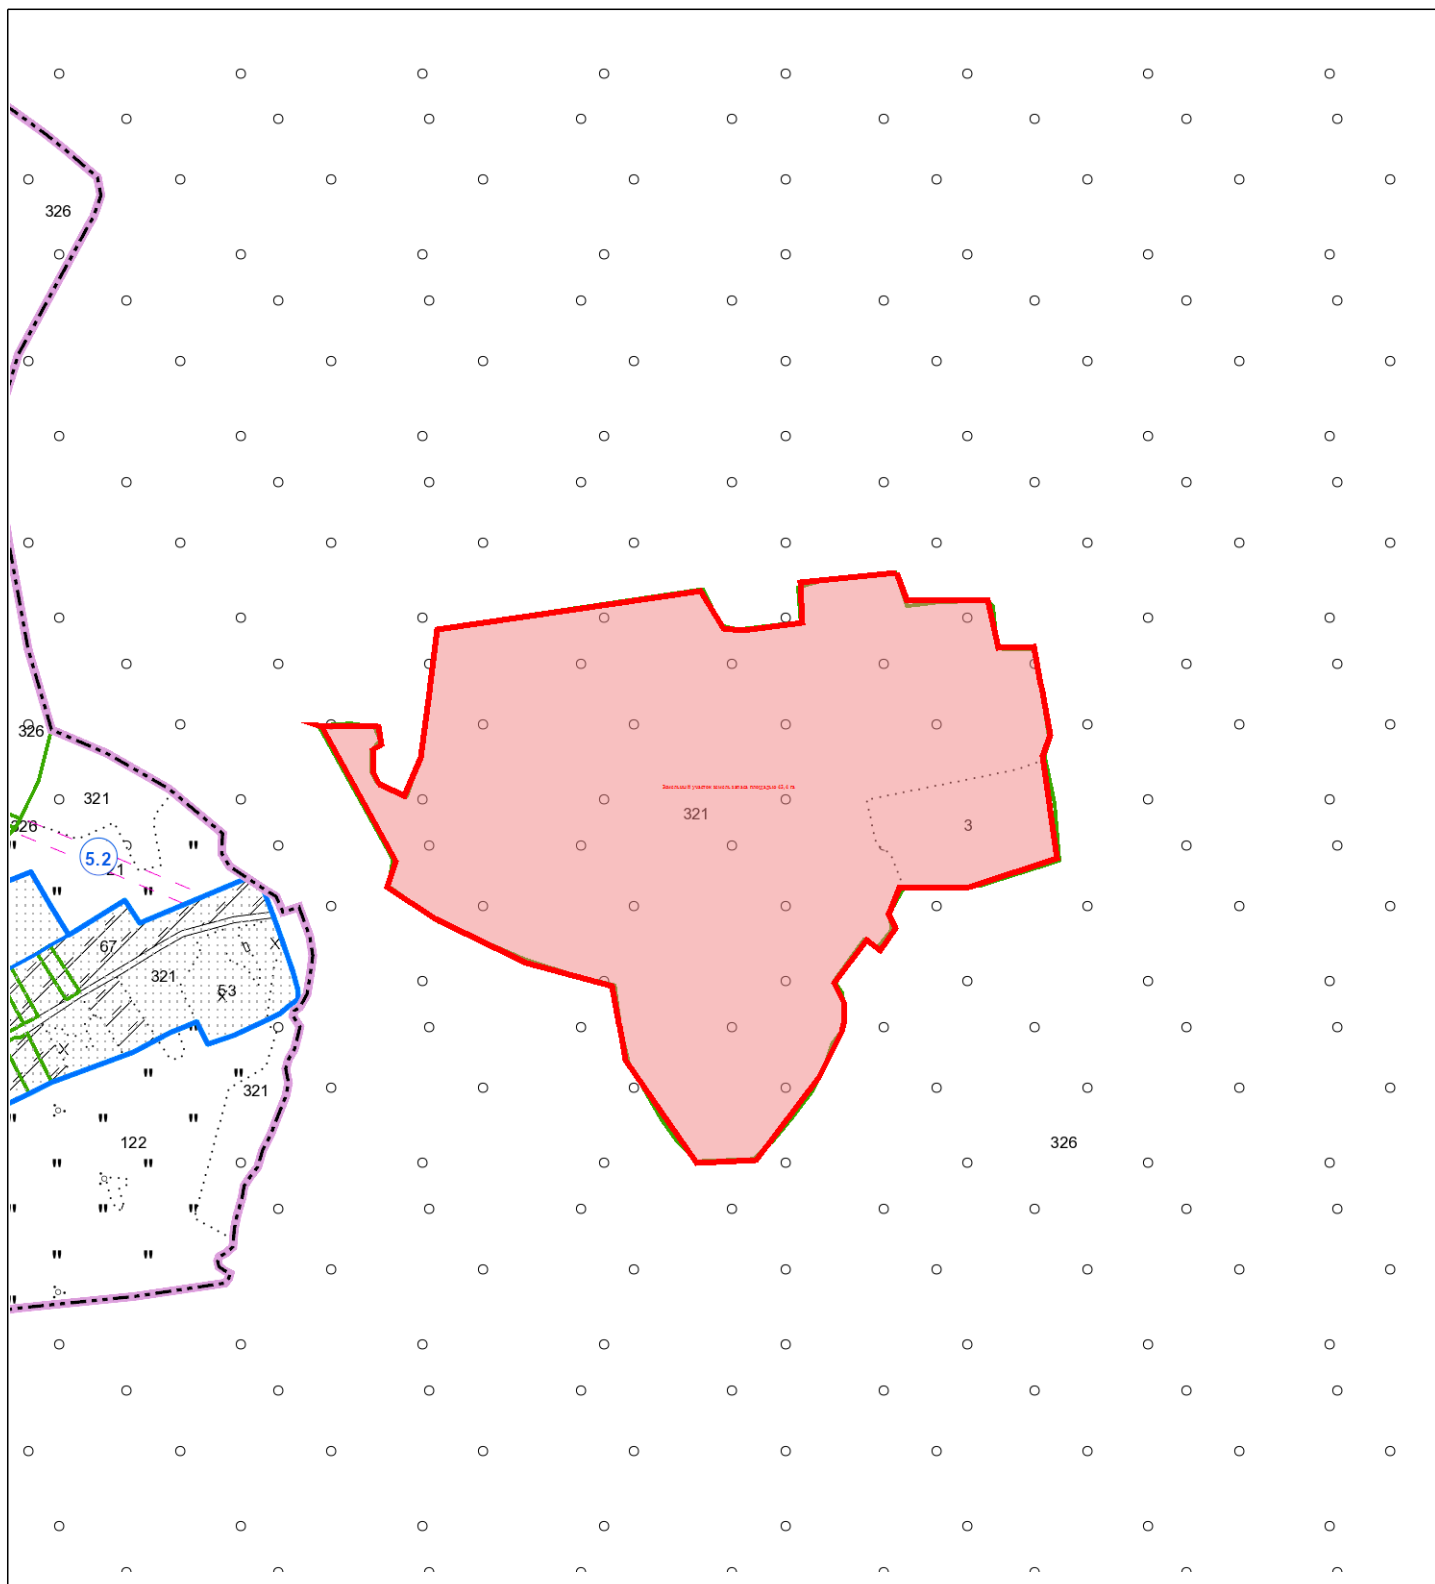

ВЫКОПИРОВКА
из земельно-кадастрового плана
земель запаса площадью 43,4 га, включенный в фонд перераспределения земель

Выкопировка изготовлена с Геопортала ЗИС

Масштаб 1:10000