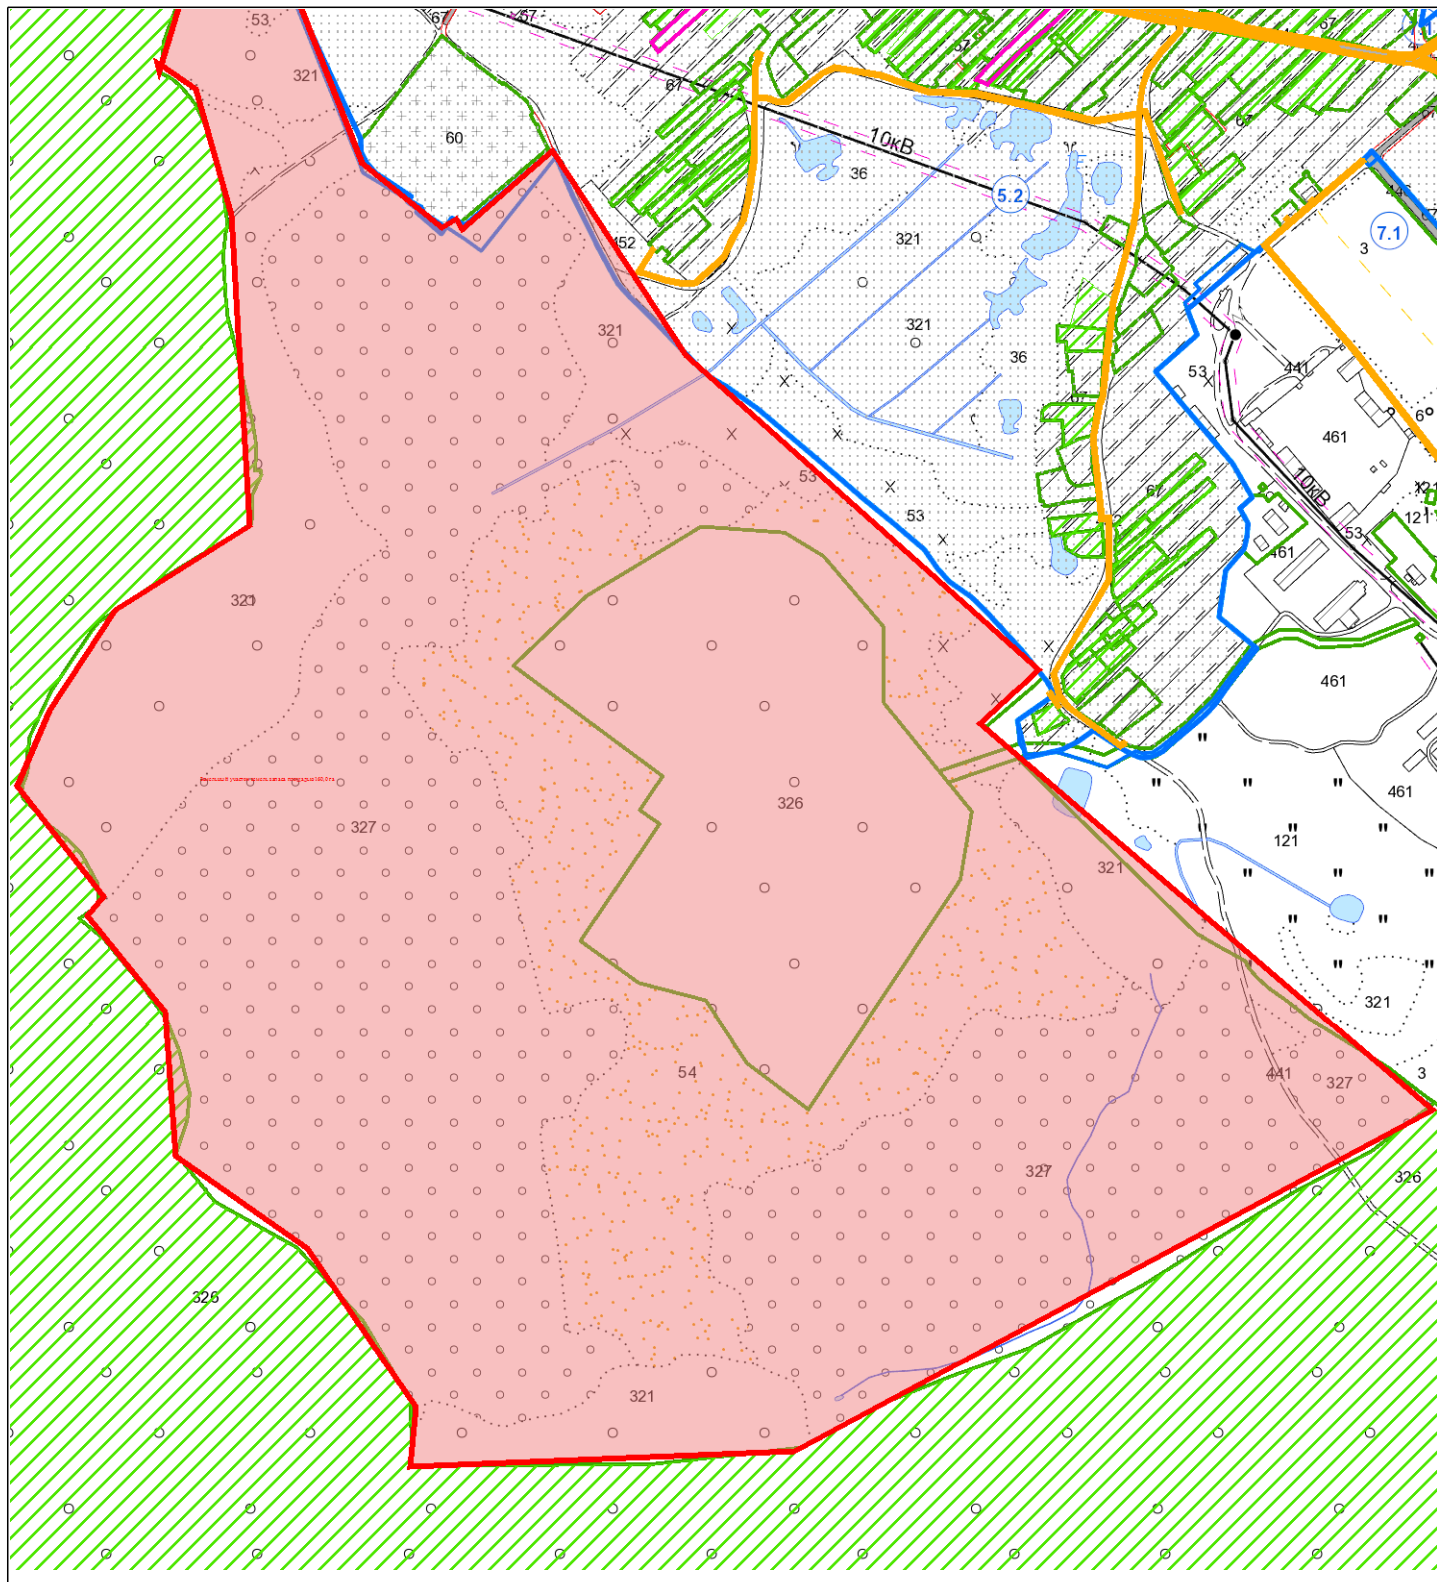

**ВЫКОПИРОВКА**  
из земельно-кадастрового плана  
земель запаса площадью 160,0 га, включенный в фонд перераспределения земель

Выкопировка изготовлена с Геопортала ЗИС

Масштаб 1:10000